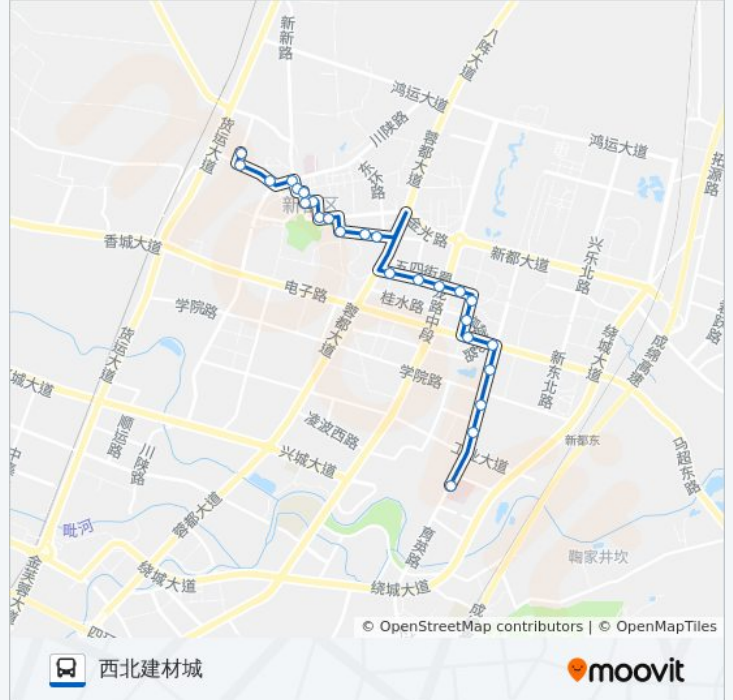

上升街菜市口站

西街幼儿园站

西门菜市场站

新都一中1站

如意大道新都一中站

粮食市场站

西北建材城站

你可以在moovitapp.com下载公交新都K3路的PDF时间表和线路图。使用[Moovit应用程序](#)查询成都的实时公交、列车时刻表以及公共交通出行指南。

[关于Moovit](#) · [MaaS解决方案](#) · [城市列表](#) · [Moovit社区](#)

© 2023 Moovit - 版权所有

查看实时到站时间