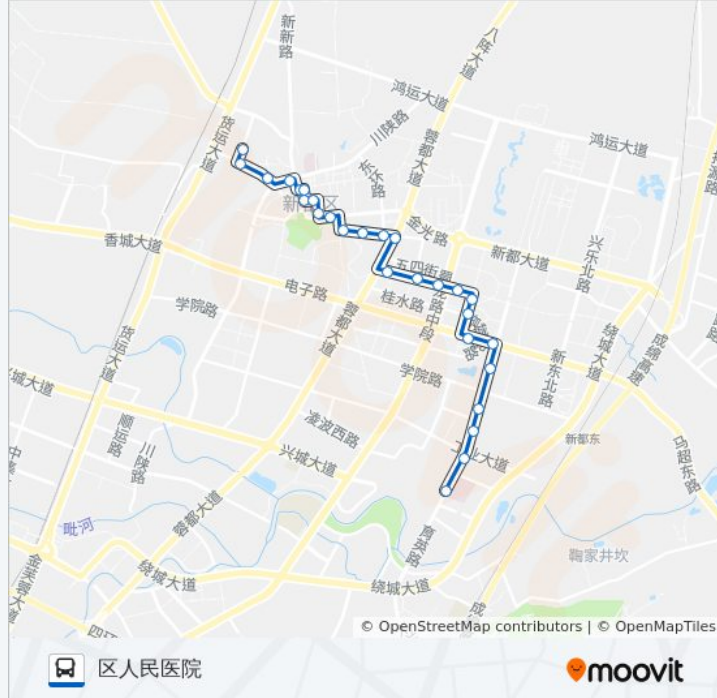

新都K3路

区人民医院

[以网页模式查看](#)

公交新都K3((区人民医院))共有2条行车路线。工作日的服务时间为：

(1) 区人民医院: 06:30 - 20:30 (2) 西北建材城: 06:30 - 20:30

使用Moovit找到公交新都K3路离你最近的站点，以及公交新都K3路下车车的到站时间。

方向: 区人民医院

27 站

[查看时间表](#)

西北建材城站
粮食市场站
新都一中2站
新都一中1站
西门菜市
西街幼儿园站
上升街菜市口站
桑园巷口站
三倒拐巷站
黄桷树广场站
南门桥站
香城丽园站
香界站
新泰路口站
锦绣庭院站
体育森林公园1站
体育森林公园2站
芙蓉名城站
静安路口
家乐福
新城市广场
维也纳花园站

公交新都K3路的时间表

往区人民医院方向的时间表

星期一	06:30 - 20:30
星期二	06:30 - 20:30
星期三	06:30 - 20:30
星期四	06:30 - 20:30
星期五	06:30 - 20:30
星期六	06:30 - 20:30
星期日	06:30 - 20:30

公交新都K3路的信息

方向: 区人民医院

站点数量: 27

行车时间: 23 分

途经站点:

四川音乐学院东门
新都区政务服务中心
汇景花园站
育英路工业大道口站
区人民医院站

方向: 西北建材城

25 站
[查看时间表](#)

- 区人民医院站
- 汇景花园站
- 新都区政务服务中心
- 川音嘉苑站
- 马超东路站
- 新城市广场
- 家乐福
- 静安路口站
- 芙蓉名城站
- 森林体育公园2站
- 体育森林公园1站
- 锦绣庭院站
- 香界站
- 香城丽园站
- 南门桥站
- 黄桷树广场
- 三倒拐巷站
- 桑园巷口站

公交新都K3路的时间表

往西北建材城方向的时间表

星期一	06:30 - 20:30
星期二	06:30 - 20:30
星期三	06:30 - 20:30
星期四	06:30 - 20:30
星期五	06:30 - 20:30
星期六	06:30 - 20:30
星期日	06:30 - 20:30