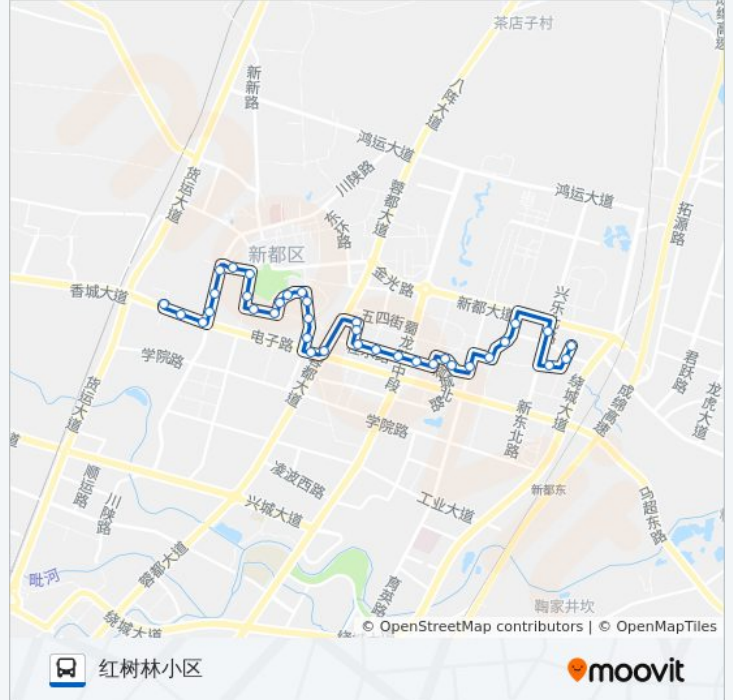

## 方向: 红树林小区

36站

[查看时间表](#)

静安社区站  
红星路口站  
清源路1站  
兴乐北路站  
邑品天都站  
旺府豪庭站  
清源路2站  
新都国际广场站  
邻水园站  
邻亲园站  
家乐福  
区人民法院站  
太平洋影城站  
体育森林公园站  
马超综合市场站  
雅舍河畔站  
锦绣庭院站  
电子路口站  
富城花园站  
八二一小区站  
南苑小区站  
南宁小区站

## 公交新都K5路的信息

方向: 红树林小区

站点数量: 36

行车时间: 27分

途经站点:

- 华丰庭院站
- 桂馨苑站
- 百龙门市场站
- 百龙门站
- 升庵中学站
- 新都区图书馆
- 桂湖森林广场
- 桂湖河畔站
- 西环路口
- 华逸花园
- 邮电大楼站
- 新都邮电大厦
- 香城大道口站
- 红树林小区站

**方向: 静安社区**

36 站  
[查看时间表](#)

- 红树林小区站
- 华贵路
- 新都邮电大厦
- 邮电大楼站
- 冶金机械厂
- 西环路口
- 桂湖河畔
- 桂湖森林广场
- 区图书馆
- 升庵中学
- 百龙门
- 百龙门市场
- 桂馨苑
- 华丰庭院站
- 南宁小区

**公交新都K5路的时间表**  
 往静安社区方向的时间表

星期一	06:30 - 20:30
星期二	06:30 - 20:30
星期三	06:30 - 20:30
星期四	06:30 - 20:30
星期五	06:30 - 20:30
星期六	06:30 - 20:30
星期日	06:30 - 20:30

**公交新都K5路的信息**

方向: 静安社区  
 站点数量: 36  
 行车时间: 27 分  
 途经站点:

南苑小区站

八二一小区

富城花园

电子路口

锦绣庭院

雅舍河畔站