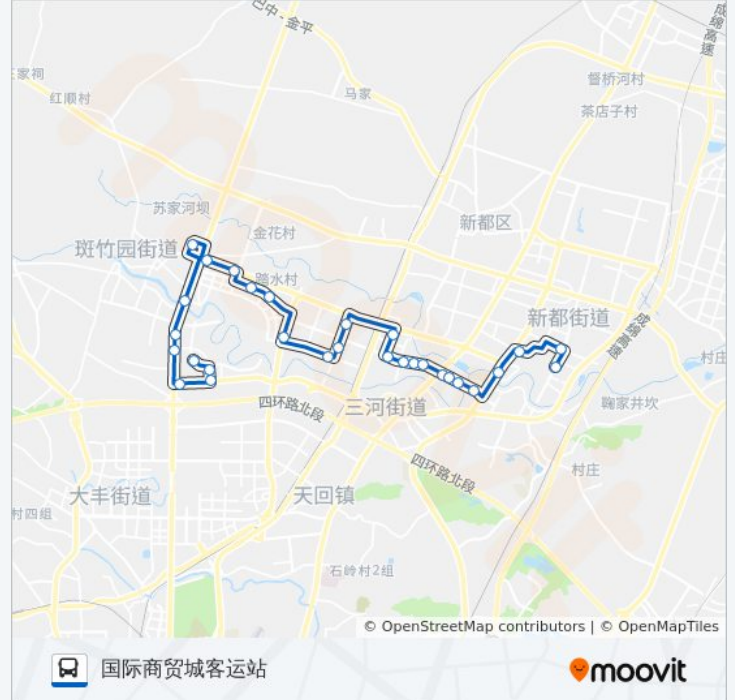

新都K6路

区人民医院

以网页模式查看

公交新都K6((区人民医院))共有2条行车路线。工作日的服务时间为：

(1) 区人民医院: 06:30 - 20:30(2) 国际商贸城客运站: 06:30 - 20:30

使用Moovit找到公交新都K6路离你最近的站点，以及公交新都K6路下车车的到站时间。

方向: 区人民医院

29 站

公交新都K6路的时间表

往区人民医院方向的时间表

星期一	06:30 - 20:30
星期二	06:30 - 20:30
星期三	06:30 - 20:30
星期四	06:30 - 20:30
星期五	06:30 - 20:30
星期六	06:30 - 20:30
星期日	06:30 - 20:30

公交新都K6路的信息

方向: 区人民医院

站点数量: 29

行车时间: 49 分

途经站点:

方向: 国际商贸城客运站

站点数量: 29

行车时间: 49 分

途经站点:

盛世香河

柏水小区站

兴城大道海宁皮革城

海宁皮革城景区

国际商贸城

国际商贸城三区站

国际商贸城站

国际商贸城路口

国际商贸城站

国际商贸城一区侧门

国际商贸城客运站

你可以在moovitapp.com下载公交新都K6路的PDF时间表和线路图。使用[Moovit应用程序](#)查询成都的实时公交、列车时刻表以及公共交通出行指南。