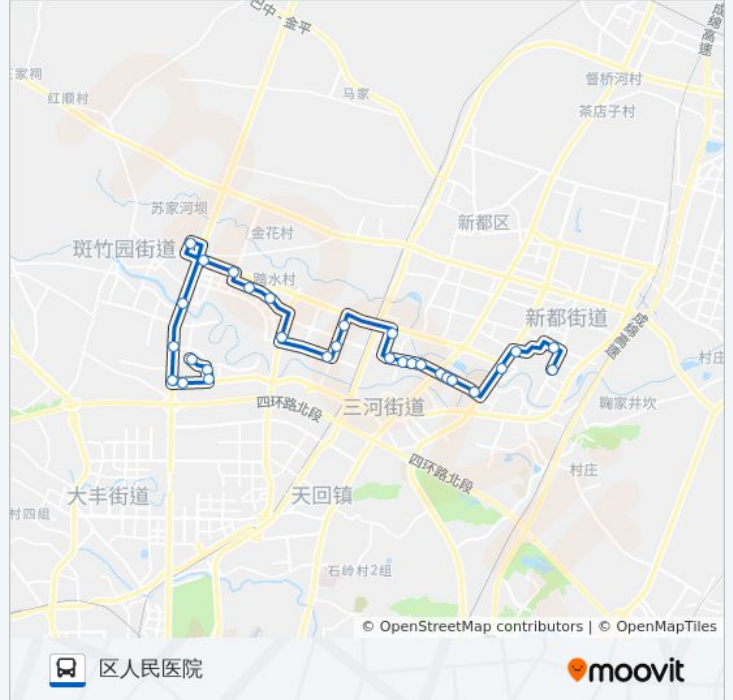

公交新都K6路的时间表

往区人民医院方向的时间表

星期一	06:30 - 20:30
星期二	06:30 - 20:30
星期三	06:30 - 20:30
星期四	06:30 - 20:30
星期五	06:30 - 20:30
星期六	06:30 - 20:30
星期日	06:30 - 20:30

公交新都K6路的信息

方向: 区人民医院

站点数量: 29

行车时间: 49 分

途经站点:

万科双水岸1

万科双水岸2站

三原外国语学校站

香洲半岛

翠微湖

宝龙电器

区人民医院站

方向: 国际商贸城客运站

29 站

[查看时间表](#)

区人民医院站

工业大道育英路口站

翠微湖

新希望站

三原外国语学校站

万科双水岸2站

方向: 国际商贸城客运站

站点数量: 29

行车时间: 49 分

途经站点:

盛世香河

柏水小区站

兴城大道海宁皮革城

海宁皮革城景区