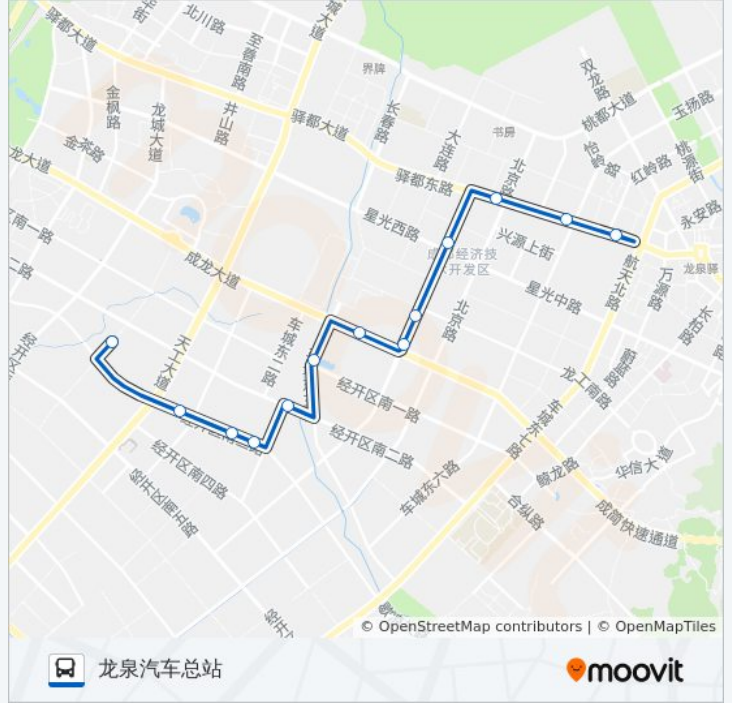

### 公交经开区3路的信息

方向: 职工之家

站点数量: 13

行车时间: 24 分

途经站点:

## 方向: 龙泉汽车总站

13 站

[查看时间表](#)

- 职工之家
- 丰田纺
- 一汽丰田
- 经开区南三路
- 经开区南二路
- 长春路南延线
- 一汽大众南大门
- 世纪大道成龙路口
- 一汽大众东大门
- 世纪大道
- 龙二环驿都大道站
- 龙一环驿都大道站
- 龙泉汽车总站

## 公交经开区3路的时间表

往龙泉汽车总站方向的时间表

星期一	06:00 - 21:00
星期二	06:00 - 21:00
星期三	06:00 - 21:00
星期四	06:00 - 21:00
星期五	06:00 - 21:00
星期六	06:00 - 21:00
星期日	06:00 - 21:00

## 公交经开区3路的信息

方向: 龙泉汽车总站

站点数量: 13

行车时间: 25 分

途经站点:

你可以在moovitapp.com下载公交经开区3路的PDF时间表和线路图。使用[Moovit应用程序](#)查询成都的实时公交、列车时刻表以及公共交通出行指南。

[关于Moovit](#) · [MaaS解决方案](#) · [城市列表](#) · [Moovit社区](#)

© 2023 Moovit - 版权所有