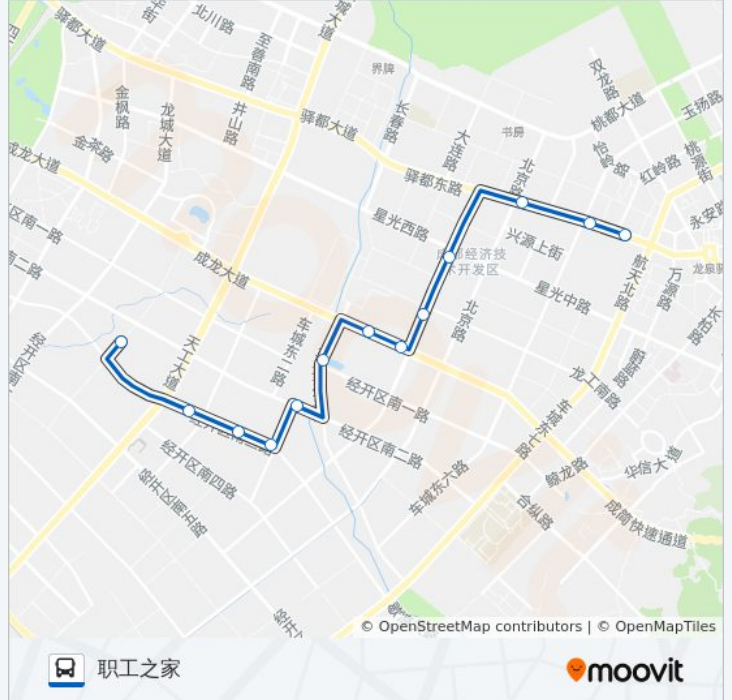

## 经开区3路

职工之家

以网页模式查看

公交经开区3((职工之家))共有2条行车路线。工作日的服务时间为：

(1) 职工之家: 06:00 - 21:00(2) 龙泉汽车总站: 06:00 - 21:00

使用Moovit找到公交经开区3路离你最近的站点，以及公交经开区3路下车车的到站时间。

### 方向: 职工之家

13 站

[查看时间表](#)

龙泉汽车总站  
龙一环路口站  
驿都大道龙二环路口  
世纪大道星光路口  
一汽大众东大门  
成龙路世纪大道站  
一汽大众南大门  
长春路南延线  
经开区南二路  
经开区南三路  
一汽丰田  
丰田纺  
职工之家

### 公交经开区3路的信息

方向: 职工之家

站点数量: 13

行车时间: 24 分

途经站点:

## 公交经开区3路的信息

方向: 龙泉汽车总站

站点数量: 13

行车时间: 25 分

途经站点:

你可以在moovitapp.com下载公交经开区3路的PDF时间表和线路图。使用[Moovit应用程序](#)查询成都的实时公交、列车时刻表以及公共交通出行指南。

[关于Moovit](#) · [MaaS解决方案](#) · [城市列表](#) · [Moovit社区](#)

© 2023 Moovit - 版权所有