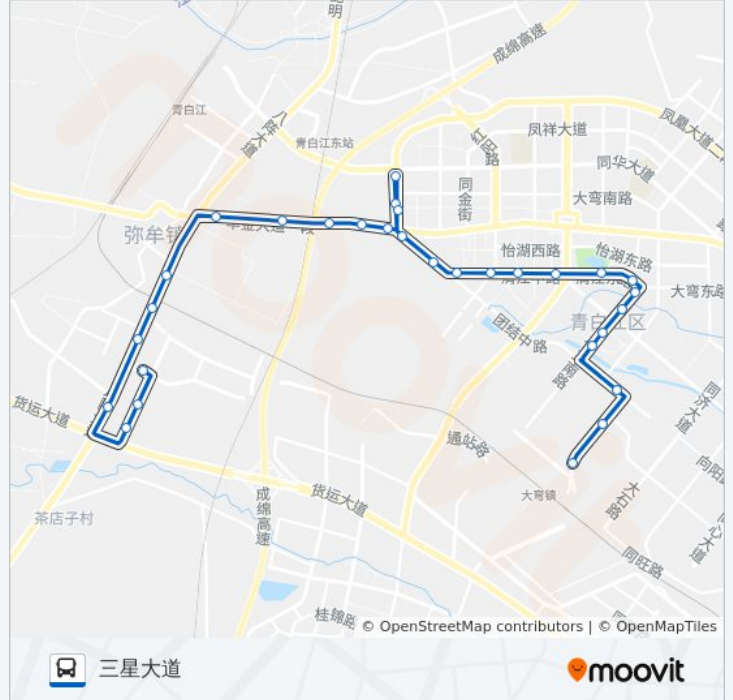

青白江1路

三星大道

以网页模式查看

公交青白江1((三星大道))仅有一条行车路线。工作日的服务时间为：

(1) 三星大道: 06:20 - 20:20

使用Moovit找到公交青白江1路离你最近的站点，以及公交青白江1路下车车的到站时间。

方向: 三星大道

30 站

往三星大道方向的时间表

星期一	06:20 - 20:20
星期二	06:20 - 20:20
星期三	06:20 - 20:20
星期四	06:20 - 20:20
星期五	06:20 - 20:20
星期六	06:20 - 20:20
星期日	06:20 - 20:20

公交青白江1路的信息

方向: 三星大道

站点数量: 30

行车时间: 43 分

途经站点:

红峰村西

八阵图站

民族站

汽车产业园站

建材园

国光大道西

国光大道东

三星大道站

你可以在moovitapp.com下载公交青白江1路的PDF时间表和线路图。使用[Moovit应用程序](#)查询成都的实时公交、列车时刻表以及公共交通出行指南。