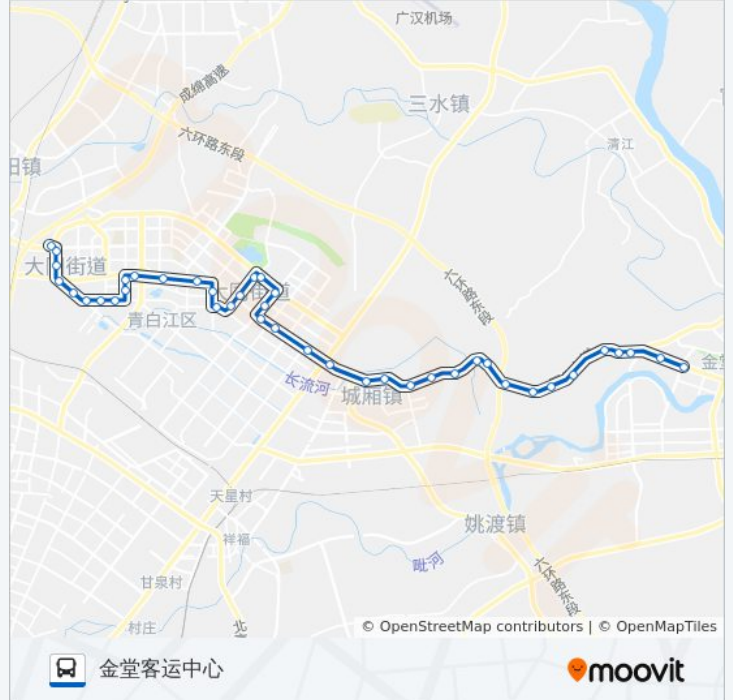

先锋小区

金堂客运中心

方向: 青白江客运站

41 站

[查看时间表](#)

金堂客运中心

先锋小区

招呼站

往青白江客运站方向的时间表

星期一	06:30 - 20:00
星期二	06:30 - 20:00
星期三	06:30 - 20:00
星期四	06:30 - 20:00
星期五	06:30 - 20:00
星期六	06:30 - 20:00
星期日	06:30 - 20:00

公交青白江4路的信息

方向: 青白江客运站

站点数量: 41

行车时间: 64 分

途经站点:

东关山
玉龙村五组
集装箱小区
城厢东门
茶花七组
城厢北门
古城桥西
九峰山
大三路口
巨石
凤凰东四路
区人民医院
同福村
凤凰东二路北
凤凰东二路南
同仁路
大弯东路
大弯中学西
凯斯顿华府
区交通局
和谐广场
政府中路口
政府中路
区政府
青江西路
青江西路口
团结西路站
团结西路口站
宏翔兴居西站
华逸花园西
青白江客运站