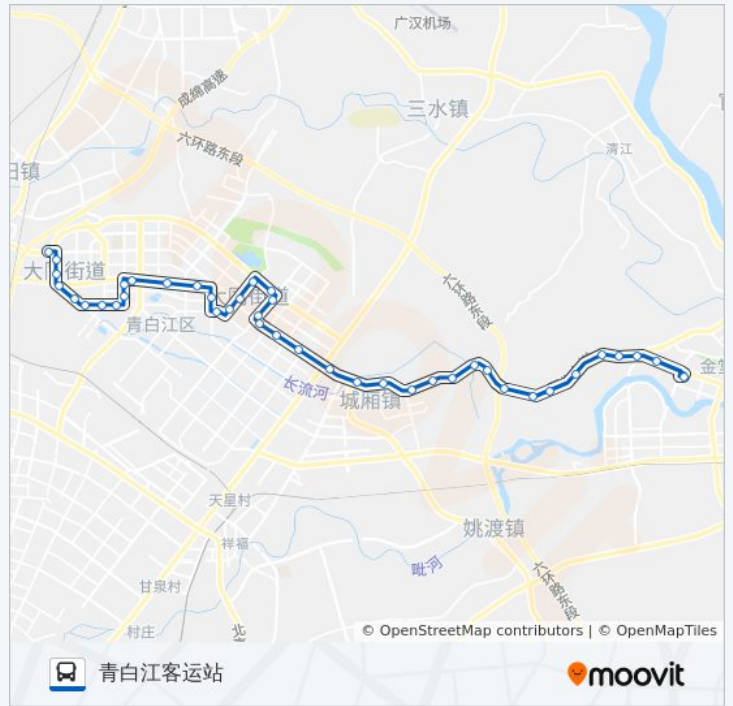

往青白江客运站方向的时间表

星期一	06:30 - 20:00
星期二	06:30 - 20:00
星期三	06:30 - 20:00
星期四	06:30 - 20:00
星期五	06:30 - 20:00
星期六	06:30 - 20:00
星期日	06:30 - 20:00

公交青白江4路的信息

方向: 青白江客运站

站点数量: 41

行车时间: 64 分

途经站点:

东关山
玉龙村五组
集装箱小区
城厢东门
茶花七组
城厢北门
古城桥西
九峰山
大三路口
巨石
凤凰东四路
区人民医院
同福村
凤凰东二路北
凤凰东二路南
同仁路
大弯东路
大弯中学西
凯斯顿华府
区交通局
和谐广场
政府中路口
政府中路
区政府
青江西路
青江西路口
团结西路站
团结西路口站
宏翔兴居西站
华逸花园西
青白江客运站

你可以在moovitapp.com下载公交青白江4路的PDF时间表和线路图。使用

[Moovit应用程序](#)查询成都的实时公交、列车时刻表以及公共交通出行指南。

[关于Moovit](#) · [MaaS解决方案](#) · [城市列表](#) · [Moovit社区](#)

© 2023 Moovit - 版权所有

查看实时到站时间