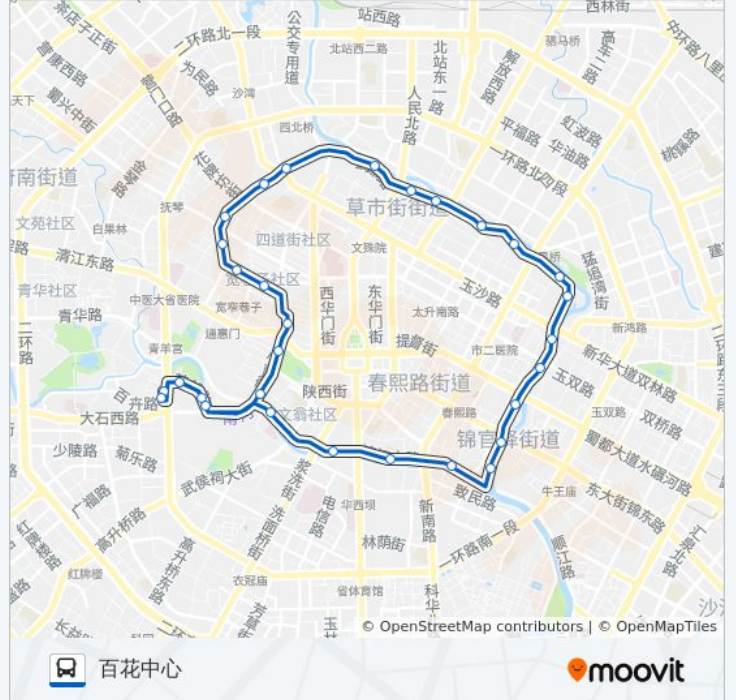

126路内环

百花中心

下载App

公交126内环((百花中心))仅有一条行车路线。工作日的服务时间为：

(1) 百花中心: 06:30 - 21:00

使用Moovit找到公交126路内环离你最近的站点，以及公交126路内环下车班的到站时间。

方向: 百花中心

31 站

[查看时间表](#)

- 百花中心站
- 芳邻路西站
- 芳邻路站
- 小南街南站
- 小南街北站
- 宽窄巷子站
- 实业街
- 实业街西安路口
- 西安北路站
- 永陵路口站
- 金仙桥站
- 西体路站
- 王爷庙站
- 大安西路西站
- 大安西路
- 大安中路
- 大安东路
- 华星路北
- 华星路中
- 东安北路
- 东安南路站
- 东风大桥站

公交126路内环的时间表

往百花中心方向的时间表

星期一	06:30 - 21:00
星期二	06:30 - 21:00
星期三	06:30 - 21:00
星期四	06:30 - 21:00
星期五	06:30 - 21:00
星期六	06:30 - 21:00
星期日	06:30 - 21:00

公交126路内环的信息

方向: 百花中心

站点数量: 31

行车时间: 49 分

途经站点:

- 东门大桥站
- 合江亭站
- 新南门
- 滨江路
- 南门大桥
- 锦里中路站
- 芳邻路站
- 芳邻路西站
- 百花中心站

你可以在moovitapp.com下载公交126路内环的PDF时间表和线路图。使用[Moovit应用程序](#)查询成都的实时公交、列车时刻表以及公共交通出行指南。

[关于Moovit](#) · [MaaS解决方案](#) · [城市列表](#) · [Moovit社区](#)

© 2024 Moovit - 保留所有权利

查看实时到站时间