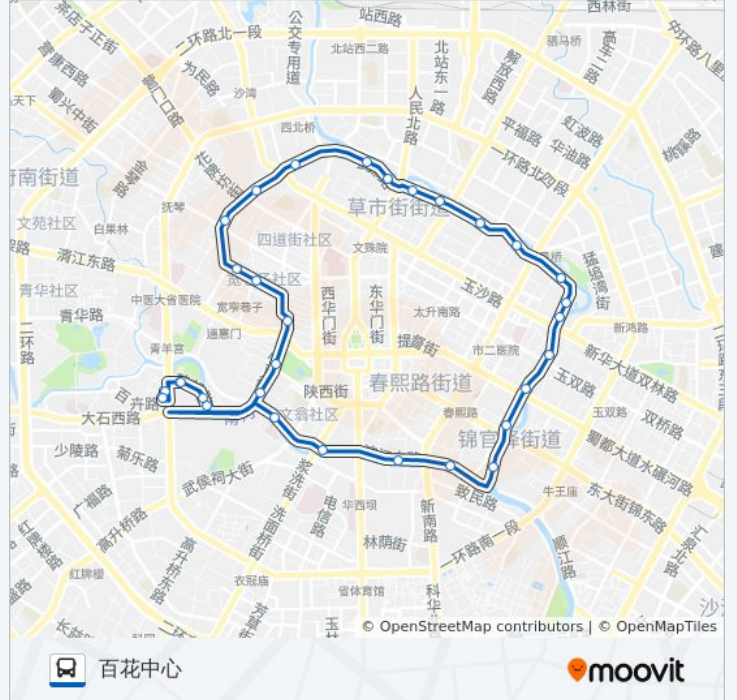

## 📍 127路环线

百花中心

以网页模式查看

公交127环线((百花中心))仅有一条行车路线。工作日的服务时间为：

(1) 百花中心: 06:30 - 21:00

使用Moovit找到公交127路环线离你最近的站点，以及公交127路环线下班车的到站时间。

### 公交127路环线的信息

方向: 百花中心

站点数量: 31

行车时间: 49 分

途经站点:

永陵路口站

实业街西安路口站

实业街站

宽窄巷子站

小南街北站

小南街南站

芳邻路站

芳邻路西站

百花中心站

你可以在moovitapp.com下载公交127路环线的PDF时间表和线路图。使用[Moovit应用程序](#)查询成都的实时公交、列车时刻表以及公共交通出行指南。

[关于Moovit](#) · [MaaS解决方案](#) · [城市列表](#) · [Moovit社区](#)

© 2023 Moovit - 版权所有

查看实时到站时间