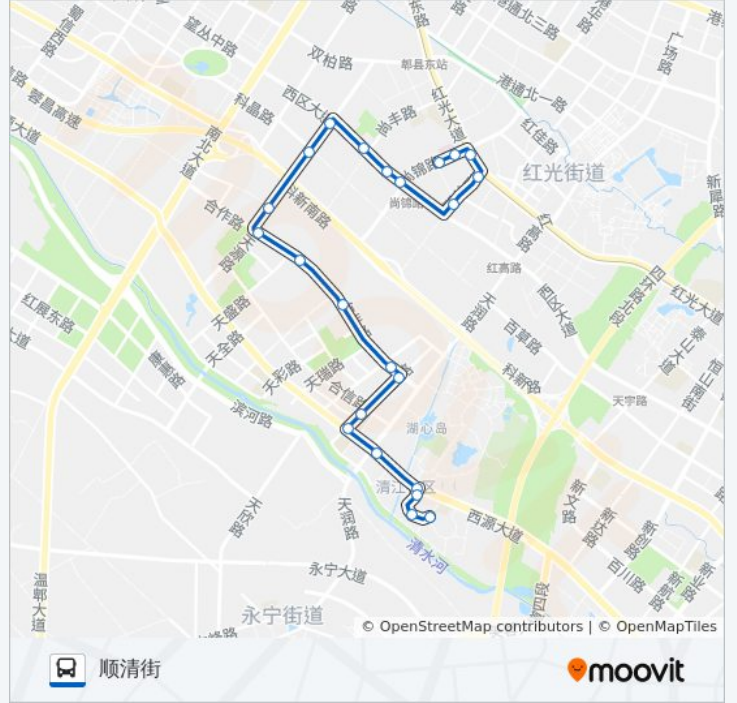

## 📍 205路夜间

顺清街

[以网页模式查看](#)

公交205夜间((顺清街))仅有一条行车路线。工作日的服务时间为：

(1) 顺清街: 16:00 - 21:00

使用Moovit找到公交205路夜间离你最近的站点，以及公交205路夜间下车车的到站时间。

方向: 顺清街

23 站

[查看时间表](#)

- 尚锦路站
- 尚锦路东站
- 红光大道尚锦路口站
- 尚华路北站
- 尚华路南站
- 出口加工区西区北门站
- 托普学院站
- 西区大道尚丰路口站
- 檬梓村六组站
- 天健路南站
- 天源路北站
- 合作路天源路口站
- 合作路中站
- 合作路天盛路口站
- 合作路东
- 天骄路北站
- 天骄路中站
- 西源大道天骄路口站
- 合作镇站
- 电子科大清水河校区南校门站
- 清源环街站
- 清源南巷口站

### 公交205路夜间的时间表

往顺清街方向的时间表

星期一	16:00 - 21:00
星期二	16:00 - 21:00
星期三	16:00 - 21:00
星期四	16:00 - 21:00
星期五	16:00 - 21:00
星期六	16:00 - 21:00
星期日	16:00 - 21:00

### 公交205路夜间的信息

方向: 顺清街

站点数量: 23

行车时间: 31 分

途经站点:

你可以在moovitapp.com下载公交205路夜间的PDF时间表和线路图。使用[Moovit应用程序](#)查询成都的实时公交、列车时刻表以及公共交通出行指南。

[关于Moovit](#) · [MaaS解决方案](#) · [城市列表](#) · [Moovit社区](#)

© 2023 Moovit - 版权所有