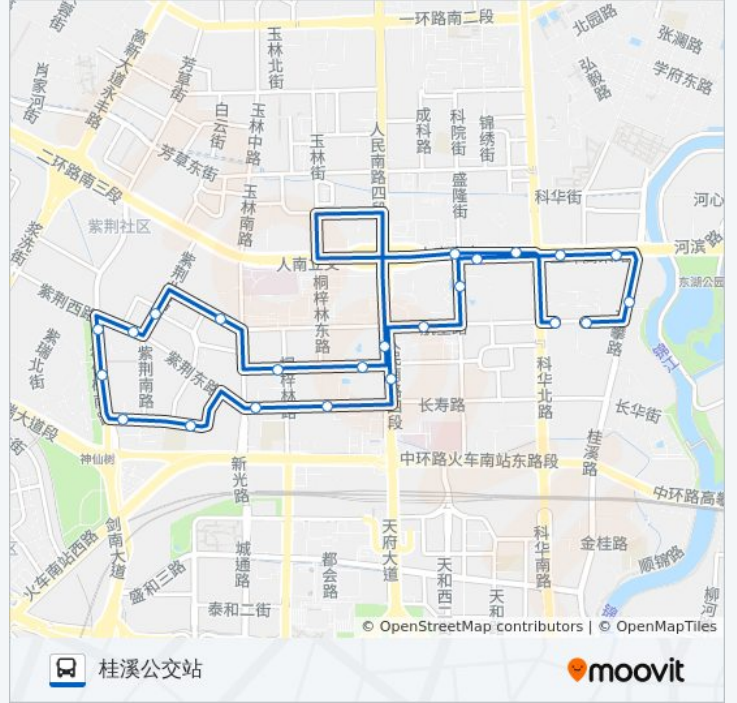

247路环线

桂溪公交站

[以网页模式查看](#)

公交247环线((桂溪公交站))仅有一条行车路线。工作日的服务时间为：

(1) 桂溪公交站: 06:30 - 20:30

使用Moovit找到公交247路环线离你最近的站点，以及公交247路环线下班车的到站时间。

方向: 桂溪公交站

23 站

[查看时间表](#)

桂溪公交站
二环科华路口站
人南立交东站
桐梓林站
桐梓林中路站
桐梓林中路西站
紫竹北路站
紫荆北路站
紫荆西路站
神仙树南路北站
神仙树南路站
紫薇东路西站
紫薇东路站
桐梓林南路站
桐梓林南路中站
桐梓林站
航空路站
新希望路站
人南立交东站
二环科华路口站
棕树村站
高攀路北站

公交247路环线的时间表

往桂溪公交站方向的时间表

星期一	06:30 - 20:30
星期二	06:30 - 20:30
星期三	06:30 - 20:30
星期四	06:30 - 20:30
星期五	06:30 - 20:30
星期六	06:30 - 20:30
星期日	06:30 - 20:30

公交247路环线的信息

方向: 桂溪公交站

站点数量: 23

行车时间: 27 分

途经站点:

桂溪公交站

你可以在moovitapp.com下载公交247路环线的PDF时间表和线路图。使用[Moovit应用程序](#)查询成都的实时公交、列车时刻表以及公共交通出行指南。

[关于Moovit](#) · [MaaS解决方案](#) · [城市列表](#) · [Moovit社区](#)

© 2023 Moovit - 版权所有

查看实时到站时间