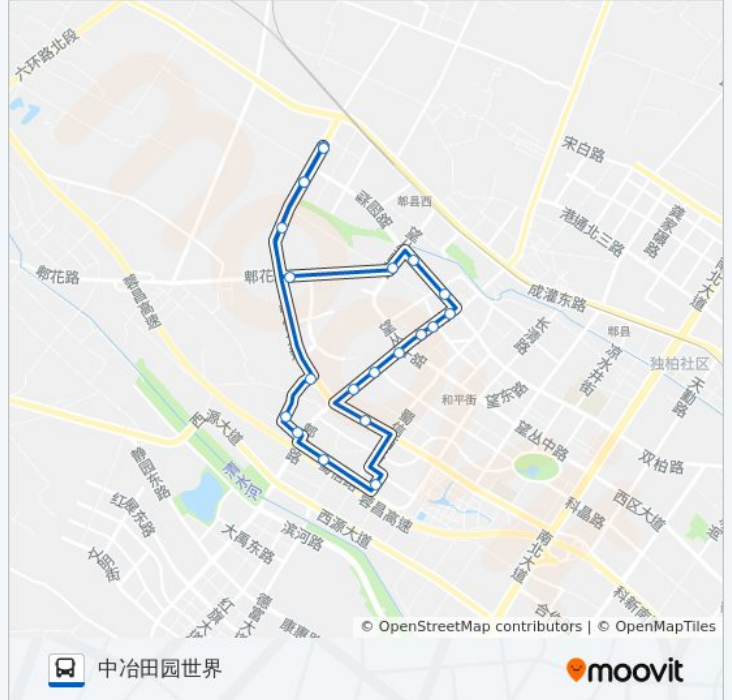

## 726路环线

中冶田园世界

以网页模式查看

公交726环线((中冶田园世界))仅有一条行车路线。工作日的服务时间为：

(1) 中冶田园世界: 08:00 - 09:00

使用Moovit找到公交726路环线离你最近的站点，以及公交726路环线下班车的到站时间。

### 方向: 中冶田园世界

21 站

[查看时间表](#)

- 中冶田园世界
- 观柏路北站
- 观柏路四段站
- 碧林香堤
- 清江家园
- 清江家园温邨路口站
- 蜀信路二段
- 蜀都新邨站
- 菊松村站
- 五九八厂
- 西南兵工成都医院
- 金花桥
- 中医院
- 南一环路口
- 南大街
- 西大街
- 西外街
- 邨花路口站
- 望丛东
- 观柏路北战
- 观柏路梨园路口

### 公交726路环线的时间表

往中冶田园世界方向的时间表

星期一	08:00 - 09:00
星期二	08:00 - 09:00
星期三	08:00 - 09:00
星期四	08:00 - 09:00
星期五	08:00 - 09:00
星期六	08:00 - 09:00
星期日	08:00 - 09:00

### 公交726路环线的信息

方向: 中冶田园世界

站点数量: 21

行车时间: 33 分

途经站点:

你可以在moovitapp.com下载公交726路环线的PDF时间表和线路图。使用[Moovit应用程序](#)查询成都的实时公交、列车时刻表以及公共交通出行指南。

[关于Moovit](#) · [MaaS解决方案](#) · [城市列表](#) · [Moovit社区](#)

© 2023 Moovit - 版权所有