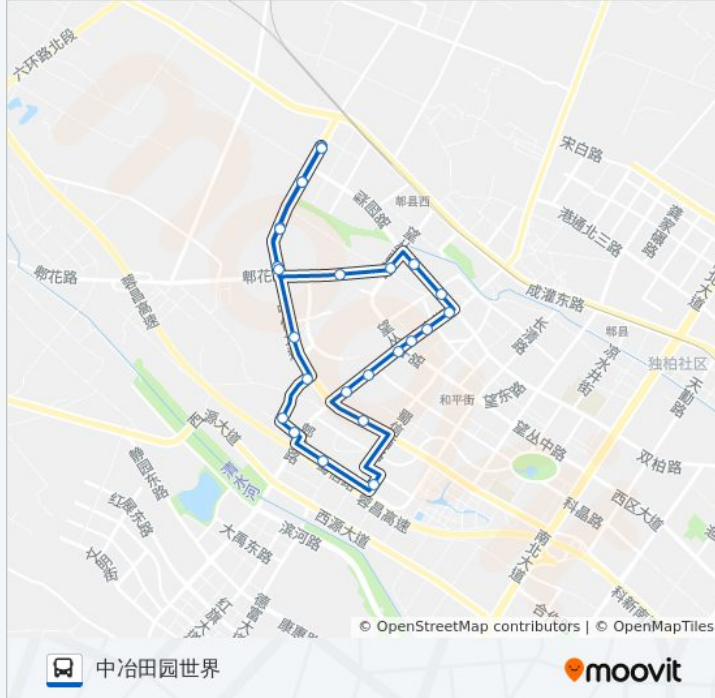

📍 727路环线

中冶田园世界

[以网页模式查看](#)

公交727环线((中冶田园世界))仅有一条行车路线。工作日的服务时间为：

(1) 中冶田园世界: 08:00 - 09:00

使用Moovit找到公交727路环线离你最近的站点，以及公交727路环线下班车的到站时间。

方向: 中冶田园世界

25 站

[查看时间表](#)

- 中冶田园世界
- 观柏路北站
- 观柏路四段站
- 观柏路郫花路口站
- 望丛站东
- 郫花路口站
- 西外街站
- 西大街站
- 南大街口
- 南一环路口
- 中医院
- 金花桥
- 西南兵工成都医院
- 五九八厂站
- 菊松村站
- 蜀都新邨站
- 招呼站
- 清江家园郫温路口
- 清江家园
- 碧林香堤
- 观柏路二段站
- 观柏路郫花路口站

公交727路环线的时间表

往中冶田园世界方向的时间表

星期一	08:00 - 09:00
星期二	08:00 - 09:00
星期三	08:00 - 09:00
星期四	08:00 - 09:00
星期五	08:00 - 09:00
星期六	08:00 - 09:00
星期日	08:00 - 09:00

公交727路环线的信息

方向: 中冶田园世界

站点数量: 25

行车时间: 38 分

途经站点:

观柏路四段站

观柏路北战

观柏路梨园路口

你可以在moovitapp.com下载公交727路环线的PDF时间表和线路图。使用[Moovit应用程序](#)查询成都的实时公交、列车时刻表以及公共交通出行指南。

[关于Moovit](#) · [MaaS解决方案](#) · [城市列表](#) · [Moovit社区](#)

© 2023 Moovit - 版权所有

查看实时到站时间