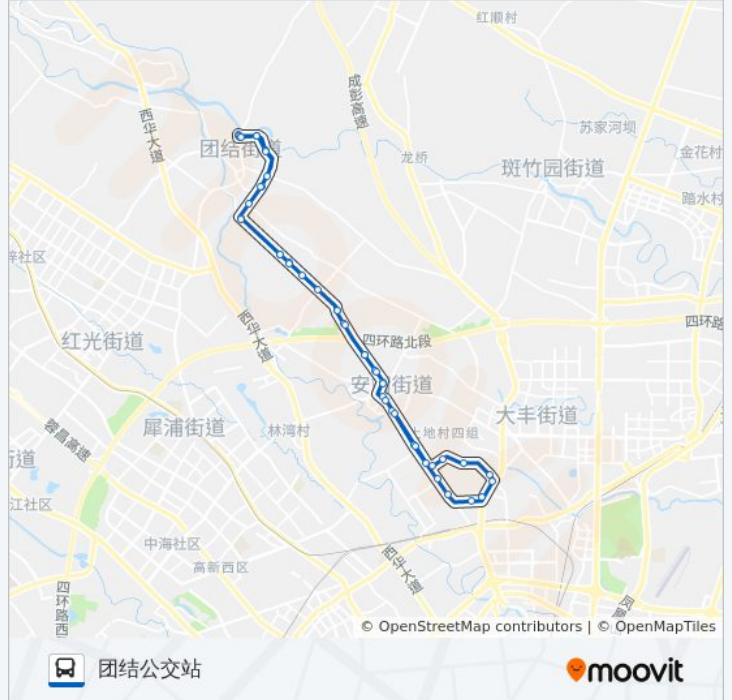

### 公交745路环线的信息

方向: 团结公交站

站点数量: 46

行车时间: 74 分

途经站点:

- 古柏村站
- 古柏二队站
- 古靖路站
- 古靖路北站
- 雍渡村站
- 成都看守所站
- 方碑村五队站
- 方碑村三队站
- 安靖镇政府站
- 安靖北路站
- 赛驰村站
- 赛驰村十组站
- 赛驰村四组站
- 赛驰村三组站
- 白马村路口站
- 白马实验学校站
- 白马村村委会站
- 仁义村村委会站
- 仁义村七组站
- 宝华村七组站
- 锦岸小区站
- 水榭名居站
- 理工大学广播学院站
- 团结公交站

**方向: 理工大学广播学院**

49 站

[查看时间表](#)

- 理工大学广播学院站
- 水榭名居站
- 锦岸小区站
- 宝华村七组站
- 仁义村七组站

**公交745路环线的时间表**

往理工大学广播学院方向的时间表

星期一	07:00 - 19:00
星期二	07:00 - 19:00
星期三	07:00 - 19:00
星期四	07:00 - 19:00
星期五	07:00 - 19:00
星期六	07:00 - 19:00