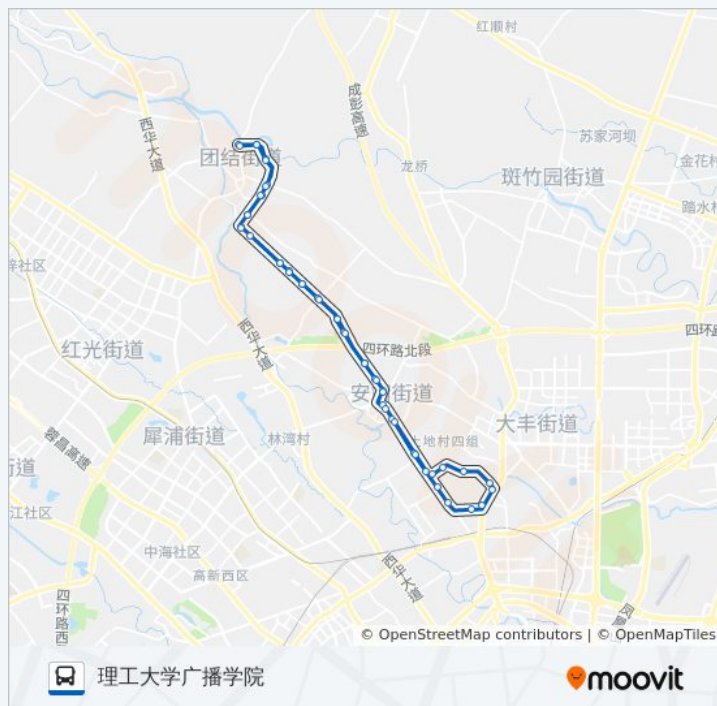

赛驰村三组站

### 公交745路环线的信息

方向: 理工大学广播学院

站点数量: 49

行车时间: 77 分

途经站点:

白马村路口站

白马村路口站

白马实验学校站