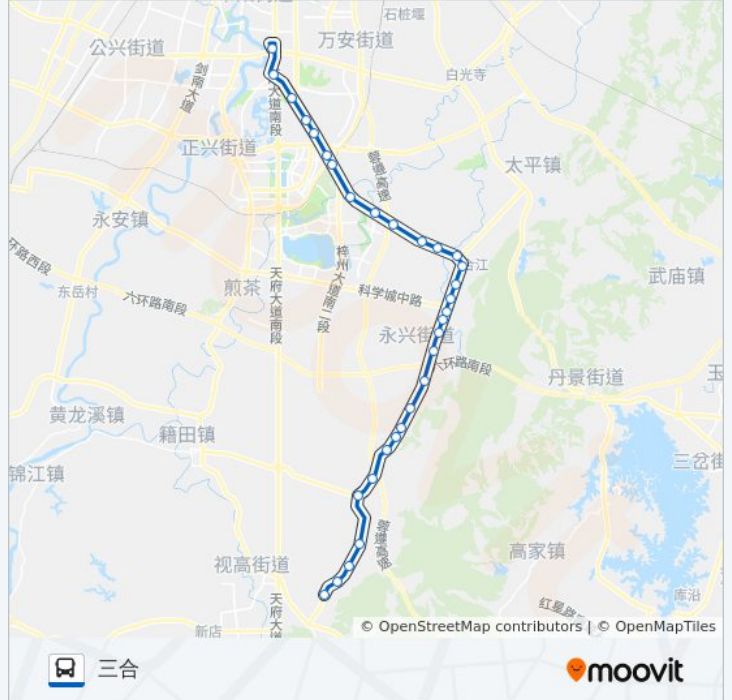

东风渠大桥

枇杷园

映月湖酒店

长松路口

永兴站

杨梅基地

井石村(万家林)

公交803路区间的时间表

公交803路区间的信息

方向: 三合

站点数量: 31

行车时间: 75 分

途经站点:

- 三星站
- 南新村
- 劳动村
- 曾家店
- 大林站
- 小堰沟
- 小堰沟村
- 斗匠湾
- 三合

方向: 华阳客运站

29 站
[查看时间表](#)

- 三合
- 斗匠湾
- 小堰沟村
- 小堰沟
- 大林站
- 曾家店
- 劳动村
- 南新村
- 三星站
- 井石村
- 杨梅基地
- 永兴站
- 长松路口
- 映月湖酒店
- 枇杷园
- 东风渠大桥
- 天灯小区
- 合江站

公交803路区间的时间表
 往华阳客运站方向的时间表

| | |
|-----|---------------|
| 星期一 | 07:30 - 18:30 |
| 星期二 | 07:30 - 18:30 |
| 星期三 | 07:30 - 18:30 |
| 星期四 | 07:30 - 18:30 |
| 星期五 | 07:30 - 18:30 |
| 星期六 | 07:30 - 18:30 |
| 星期日 | 07:30 - 18:30 |

公交803路区间的信息

方向: 华阳客运站
站点数量: 29
行车时间: 71 分
途经站点:

合江小区

天灯村

南天寺

合江六大队

曾家坝

兴隆站