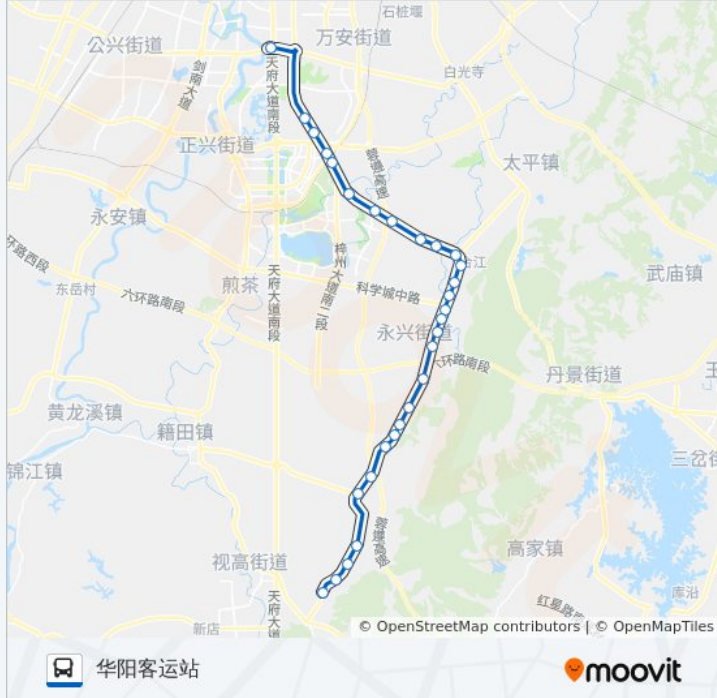

公交803路区间的信息

方向: 三合

站点数量: 31

行车时间: 75 分

途经站点:

- 三星站
- 南新村
- 劳动村
- 曾家店
- 大林站
- 小堰沟
- 小堰沟村
- 斗匠湾
- 三合

方向: 华阳客运站

29 站
[查看时间表](#)

- 三合
- 斗匠湾
- 小堰沟村
- 小堰沟
- 大林站
- 曾家店
- 劳动村
- 南新村
- 三星站
- 井石村
- 杨梅基地
- 永兴站
- 长松路口
- 映月湖酒店
- 枇杷园
- 东风渠大桥
- 天灯小区
- 合江站

公交803路区间的时间表
 往华阳客运站方向的时间表

| | |
|-----|---------------|
| 星期一 | 07:30 - 18:30 |
| 星期二 | 07:30 - 18:30 |
| 星期三 | 07:30 - 18:30 |
| 星期四 | 07:30 - 18:30 |
| 星期五 | 07:30 - 18:30 |
| 星期六 | 07:30 - 18:30 |
| 星期日 | 07:30 - 18:30 |

公交803路区间的信息

方向: 华阳客运站
站点数量: 29
行车时间: 71 分
途经站点:

合江小区

天灯村

南天寺

合江六大队

曾家坝

兴隆站

元保山

罗家店

昌公堰

香山

华阳客运站

你可以在moovitapp.com下载公交803路区间的PDF时间表和线路图。使用 [Moovit应用程序](#) 查询成都的实时公交、列车时刻表以及公共交通出行指南。

[关于Moovit](#) · [MaaS解决方案](#) · [城市列表](#) · [Moovit社区](#)

© 2023 Moovit - 版权所有