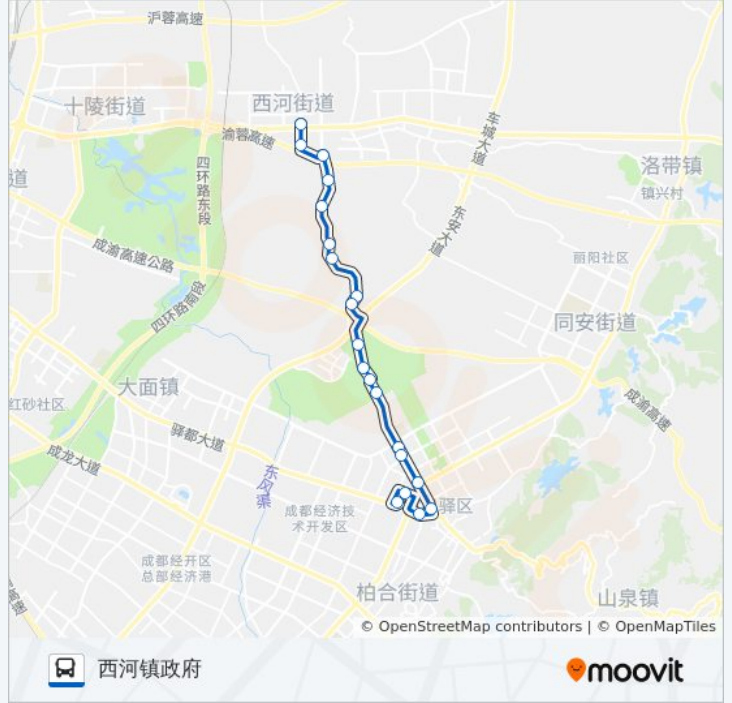

860路区间

西河镇政府

[以网页模式查看](#)

公交860区间((西河镇政府))仅有一条行车路线。工作日的服务时间为：

(1) 西河镇政府: 08:00 - 09:00

使用Moovit找到公交860路区间离你最近的站点，以及公交860路区间下班车的到站时间。

方向: 西河镇政府

20 站

[查看时间表](#)

龙泉汽车总站
北干道派出所
永安路口站
龙平路口站
龙都南路口
地铁龙平路站
怡和新城E2区
红旗山庄
污水处理厂
书房村
欢喜坡
平安场(招呼站)
平安场
恒运渔村
乐百氏水厂
龙井村(招呼站)
龙井村
新开家园
西河卫生院站
西河镇政府站

公交860路区间的时间表

往西河镇政府方向的时间表

星期一	08:00 - 09:00
星期二	08:00 - 09:00
星期三	08:00 - 09:00
星期四	08:00 - 09:00
星期五	08:00 - 09:00
星期六	08:00 - 09:00
星期日	08:00 - 09:00

公交860路区间的信息

方向: 西河镇政府

站点数量: 20

行车时间: 33 分

途经站点:

你可以在moovitapp.com下载公交860路区间的PDF时间表和线路图。使用[Moovit应用程序](#)查询成都的实时公交、列车时刻表以及公共交通出行指南。

[关于Moovit](#) · [MaaS解决方案](#) · [城市列表](#) · [Moovit社区](#)

© 2023 Moovit - 版权所有

查看实时到站时间