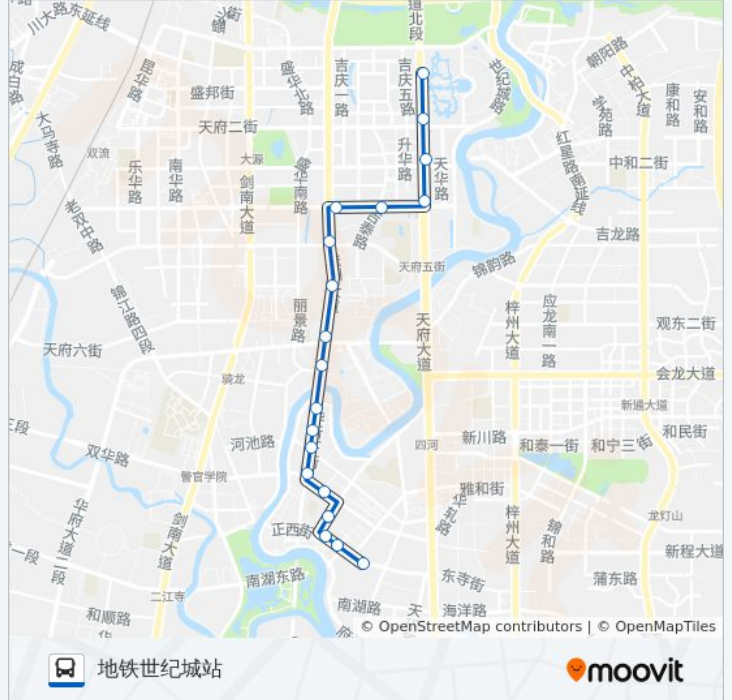

太阳城

音乐广场

绿水康城站

伏龙小区站

伏龙小区北站

益州大道天府五街口

天府四街益州大道口站

天府四街东站

天府大道天华二路口站

地铁天府三街站

天府大道中段中站

地铁世纪城站

公交华阳5路夜班的时间表

往地铁世纪城站方向的时间表

星期一	19:30 - 23:00
星期二	19:30 - 23:00
星期三	19:30 - 23:00
星期四	19:30 - 23:00
星期五	19:30 - 23:00
星期六	19:30 - 23:00
星期日	19:30 - 23:00

公交华阳5路夜班的信息

方向: 地铁世纪城站

站点数量: 19

行车时间: 18 分

途经站点:

方向: 大市场

17 站

[查看时间表](#)

- 地铁世纪城站
- 天府大道中段中站
- 天府大道天府三街口站
- 天府四街天府大道口站
- 天府四街东站
- 益州大道天府四街口站
- 伏龙小区北站
- 伏龙小区站
- 绿水康城站
- 音乐广场
- 太阳城
- 富民路口站
- 华新街路口站
- 二医院
- 华阳步行街
- 肉联厂
- 大市场站

公交华阳5路夜班的时间表

往大市场方向的时间表

星期一	19:30 - 23:00
星期二	19:30 - 23:00
星期三	19:30 - 23:00
星期四	19:30 - 23:00
星期五	19:30 - 23:00
星期六	19:30 - 23:00
星期日	19:30 - 23:00

公交华阳5路夜班的信息

方向: 大市场

站点数量: 17

行车时间: 18 分

途经站点: