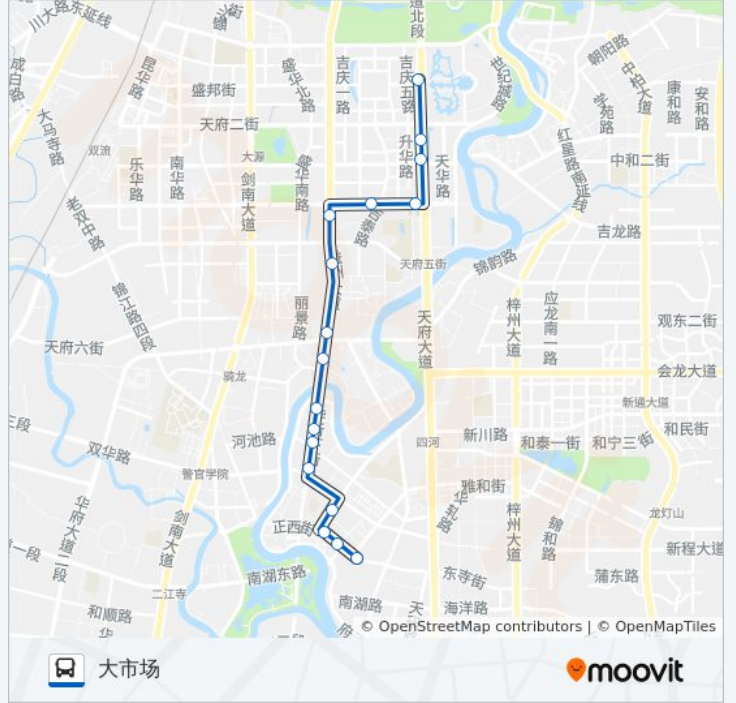

天府大道天华二路口站

地铁天府三街站

天府大道中段中站

地铁世纪城站

公交华阳5路夜班的时间表

往地铁世纪城站方向的时间表

星期一	19:30 - 23:00
星期二	19:30 - 23:00
星期三	19:30 - 23:00
星期四	19:30 - 23:00
星期五	19:30 - 23:00
星期六	19:30 - 23:00
星期日	19:30 - 23:00

公交华阳5路夜班的信息

方向: 地铁世纪城站

站点数量: 19

行车时间: 18 分

途经站点:

方向: 大市场

17 站

[查看时间表](#)

- 地铁世纪城站
- 天府大道中段中站
- 天府大道天府三街口站
- 天府四街天府大道口站
- 天府四街东站
- 益州大道天府四街口站
- 伏龙小区北站
- 伏龙小区站
- 绿水康城站
- 音乐广场
- 太阳城
- 富民路口站
- 华新街路口站
- 二医院
- 华阳步行街
- 肉联厂
- 大市场站

公交华阳5路夜班的时间表

往大市场方向的时间表

星期一	19:30 - 23:00
星期二	19:30 - 23:00
星期三	19:30 - 23:00
星期四	19:30 - 23:00
星期五	19:30 - 23:00
星期六	19:30 - 23:00
星期日	19:30 - 23:00

公交华阳5路夜班的信息

方向: 大市场

站点数量: 17

行车时间: 18 分

途经站点:

你可以在moovitapp.com下载公交华阳5路夜班的PDF时间表和线路图。使用[Moovit应用程序](#)查询成都的实时公交、列车时刻表以及公共交通出行指南。

[关于Moovit](#) · [MaaS解决方案](#) · [城市列表](#) · [Moovit社区](#)

© 2023 Moovit - 版权所有

查看实时到站时间