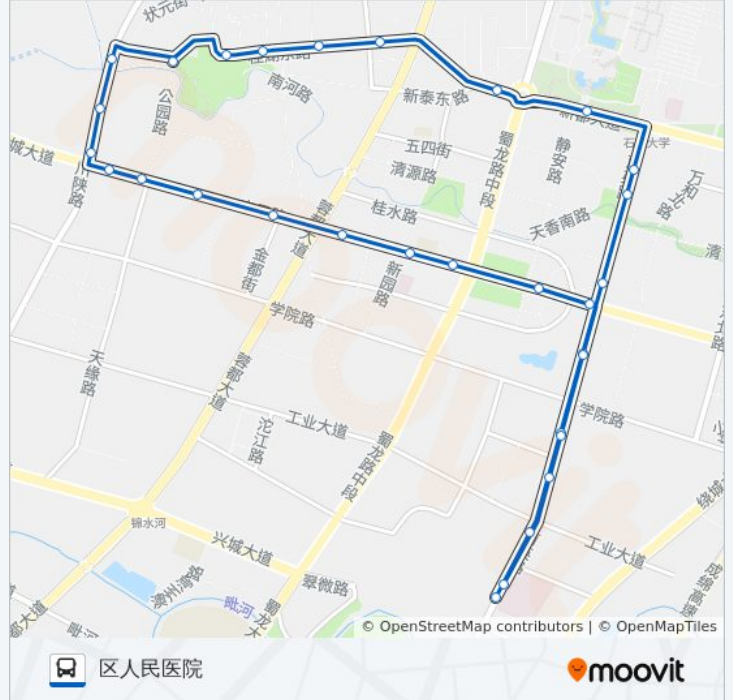

新都11A路

区人民医院

[以网页模式查看](#)

公交新都11A((区人民医院))仅有一条行车路线。工作日的服务时间为：

(1) 区人民医院: 06:30 - 20:30

使用Moovit找到公交新都11A路离你最近的站点，以及公交新都11A路下车车的到站时间。

方向: 区人民医院

30 站

往区人民医院方向的时间表

星期一	06:30 - 20:30
星期二	06:30 - 20:30
星期三	06:30 - 20:30
星期四	06:30 - 20:30
星期五	06:30 - 20:30
星期六	06:30 - 20:30
星期日	06:30 - 20:30

公交新都11A路的信息**方向:** 区人民医院**站点数量:** 30**行车时间:** 39 分**途经站点:**

西南石油大学站

育英路

御城

新都国际广场站

四川音乐学院东门

新都区政府服务中心

育英路工业大道口站

区人民医院站

你可以在moovitapp.com下载公交新都11A路的PDF时间表和线路图。使用[Moovit应用程序](#)查询成都的实时公交、列车时刻表以及公共交通出行指南。