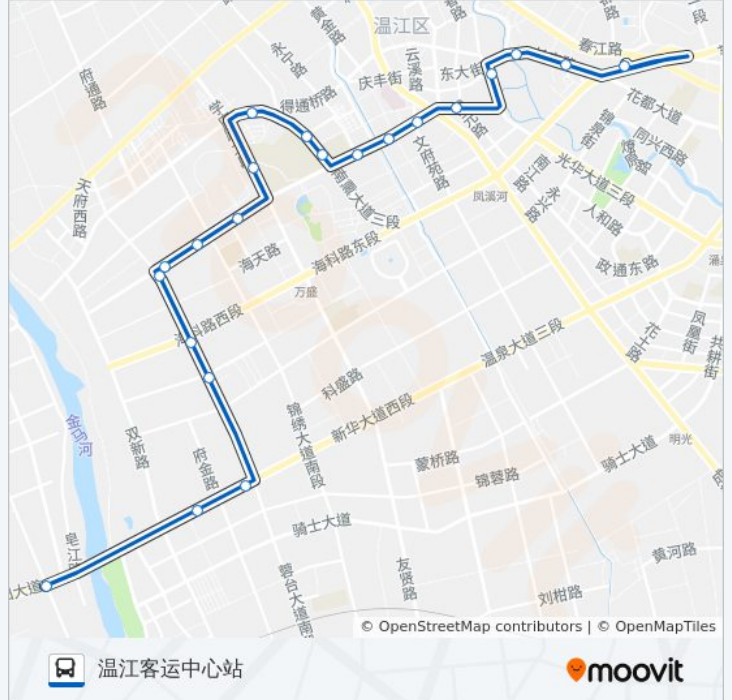

[查看时间表](#)

- 金马湖大桥西站
- 科创站
- 蓉台大道南雷迪波尔站
- 科林路口站
- 海科路口站
- 锦丰路口站
- 科技园广场站
- 柳台路站
- 万盛路站
- 中医药大学东站
- 红泰站
- 华亨站
- 青少年活动中心站
- 大学城东站
- 杨柳河站
- 温江体育馆站
- 航天路口站
- 城市公园北
- 长安桥站
- 7111厂站
- 温江客运中心

公交温江103路的时间表

往温江客运中心站方向的时间表

星期一	07:00 - 19:00
星期二	07:00 - 19:00
星期三	07:00 - 19:00
星期四	07:00 - 19:00
星期五	07:00 - 19:00
星期六	07:00 - 19:00
星期日	07:00 - 19:00

公交温江103路的信息

方向: 温江客运中心站

站点数量: 21

行车时间: 36 分

途经站点:

方向: 金马湖大桥西

22 站

[查看时间表](#)

温江客运中心站

7111厂

长安桥

城市公园北站

航天路口站

体育馆

杨柳河

站点数量: 22

行车时间: 40 分

途经站点:

新华大道

科创药业

金马湖大桥东站

金马湖大桥西站

你可以在moovitapp.com下载公交温江103路的PDF时间表和线路图。使用[Moovit应用程序](#)查询成都的实时公交、列车时刻表以及公共交通出行指南。