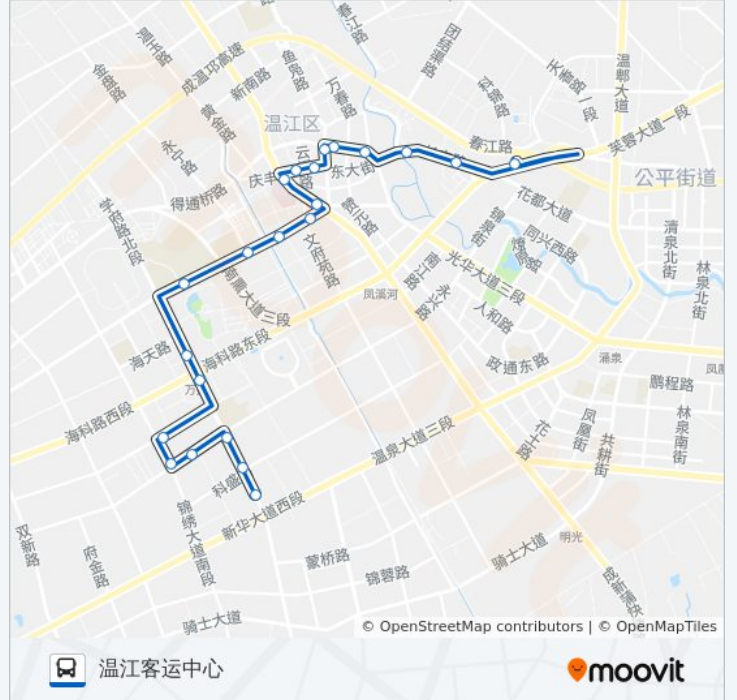

庆丰街

市五医院

五环广场

体育馆

杨柳河

大学城东

大学城西

海科名城

大学城东站

杨柳河站

温江体育馆

五环广场站

市五医院

庆丰街

新华书店

内北街站

迎晖路站

公交温江105路的时间表

往温江客运中心方向的时间表

星期一	07:00 - 19:00
星期二	07:00 - 19:00
星期三	07:00 - 19:00
星期四	07:00 - 19:00
星期五	07:00 - 19:00
星期六	07:00 - 19:00
星期日	07:00 - 19:00

公交温江105路的信息

方向: 温江客运中心

站点数量: 22

行车时间: 31 分

途经站点:

温江区医院站

长安桥站

7111厂站

温江客运中心

你可以在moovitapp.com下载公交温江105路的PDF时间表和线路图。使用[Moovit应用程序](#)查询成都的实时公交、列车时刻表以及公共交通出行指南。

[关于Moovit](#) · [MaaS解决方案](#) · [城市列表](#) · [Moovit社区](#)

© 2023 Moovit - 版权所有