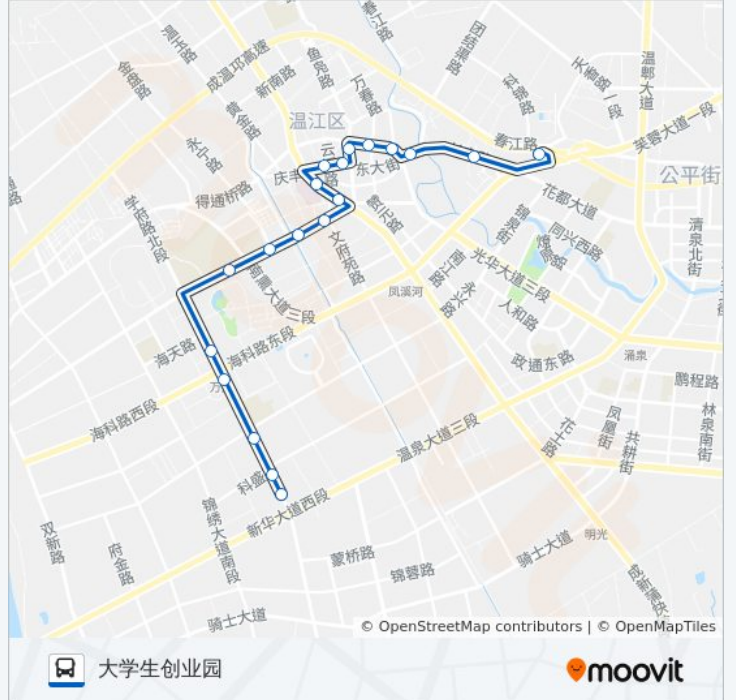

庆丰街

市五医院

五环广场

体育馆

杨柳河

大学城东

大学城西

海科名城

海科路口

天府家园

科盛路口

大学生创业园

公交温江105路的时间表

往大学生创业园方向的时间表

星期一	07:00 - 19:00
星期二	07:00 - 19:00
星期三	07:00 - 19:00
星期四	07:00 - 19:00
星期五	07:00 - 19:00
星期六	07:00 - 19:00
星期日	07:00 - 19:00

公交温江105路的信息

方向: 大学生创业园

站点数量: 19

行车时间: 25 分

途经站点:

方向: 温江客运中心

22 站

[查看时间表](#)

大学生创业园站

大学城东站

杨柳河站

温江体育馆

五环广场站

市五医院

庆丰街

新华书店

内北街站