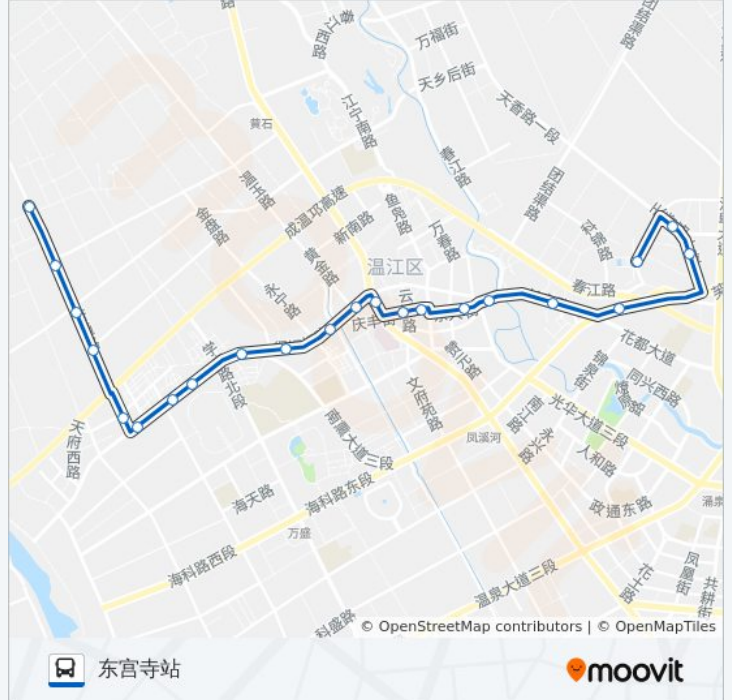

温江107路

东宫寺站

下载App

公交温江107((东宫寺站))共有2条行车路线。工作日的服务时间为：

(1) 东宫寺站: 07:00 - 19:00(2) 四川农大: 07:00 - 19:00

使用Moovit找到公交温江107路离你最近的站点，以及公交温江107路下车班的到站时间。

方向: 东宫寺站

22 站

[查看时间表](#)

四川农大站
大乘院站
惠民社区站
温江客运中心站
7111厂
长安桥
区工会站
新华书店
庆丰街
凤溪大道站
零公桩站
德通桥站
农学院站
红泰站
中医药大学北站
科创中心站
天府街道办
天府西街站
梓潼村十组站
柏树村站
铁篱村四组站
东宫寺站

公交温江107路的时间表

往东宫寺站方向的时间表

星期一	07:00 - 19:00
星期二	07:00 - 19:00
星期三	07:00 - 19:00
星期四	07:00 - 19:00
星期五	07:00 - 19:00
星期六	07:00 - 19:00
星期日	07:00 - 19:00

公交温江107路的信息

方向: 东宫寺站

站点数量: 22

行车时间: 36 分

途经站点:

方向: 四川农大

23 站

[查看时间表](#)

公交温江107路的信息

方向: 四川农大

站点数量: 23

行车时间: 36 分

途经站点:

7111厂站

温江客运中心站

惠民社区站