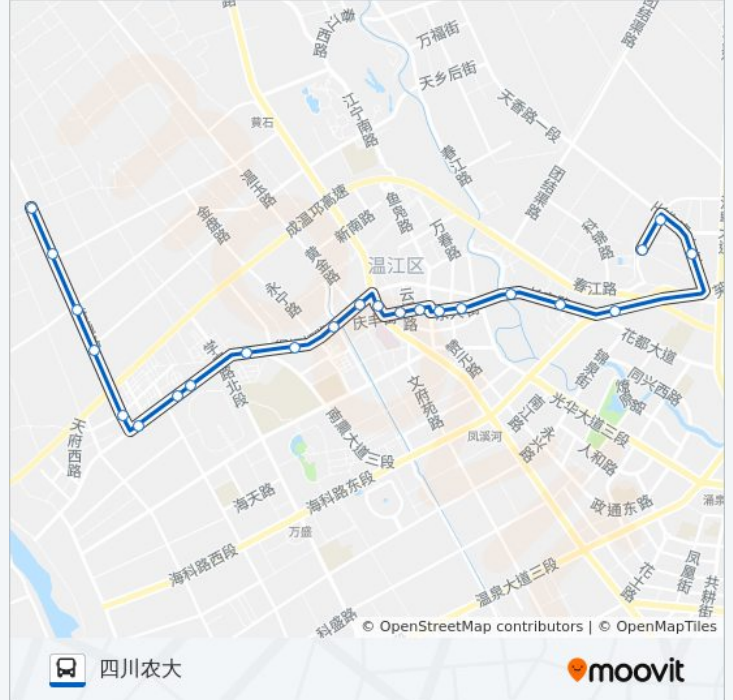

公交温江107路的信息

方向: 东宫寺站

站点数量: 22

行车时间: 36 分

途经站点:

方向: 四川农大

23 站

[查看时间表](#)

- 东宫寺站
- 铁篱村四组站
- 柏树村站
- 梓潼村十组站
- 天府西街站
- 天府街道办
- 科创中心
- 中医药大学北
- 红泰站
- 农学院
- 德通桥
- 零公桩站
- 凤溪大道
- 庆丰街
- 新华书店
- 文庙广场
- 区工会
- 长安桥站

公交温江107路的时间表

往四川农大方向的时间表

星期一	07:00 - 19:00
星期二	07:00 - 19:00
星期三	07:00 - 19:00
星期四	07:00 - 19:00
星期五	07:00 - 19:00
星期六	07:00 - 19:00
星期日	07:00 - 19:00

公交温江107路的信息

方向: 四川农大

站点数量: 23

行车时间: 36 分

途经站点:

7111厂站

温江客运中心站

惠民社区站

大乘院站

四川农大站

你可以在moovitapp.com下载公交温江107路的PDF时间表和线路图。使用[Moovit应用程序](#)查询成都的实时公交、列车时刻表以及公共交通出行指南。

[关于Moovit](#) · [MaaS解决方案](#) · [城市列表](#) · [Moovit社区](#)

© 2024 Moovit - 保留所有权利

查看实时到站时间