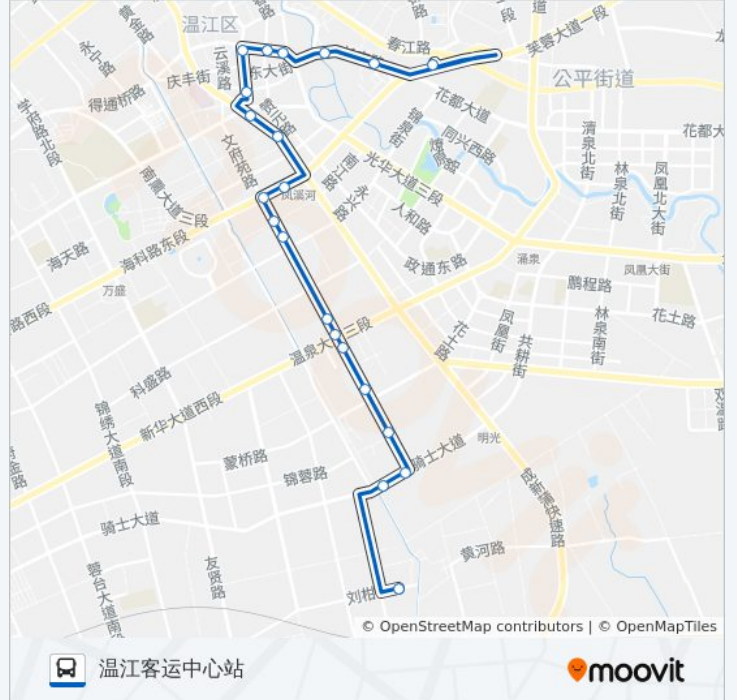

[查看时间表](#)

温江客运中心站
7111厂
长安桥
区医院
迎辉路
内北街
大南街
金强广场
向阳花园
安居苑
文府苑
田南路口
五牛印务
柳林路
柳林路中
浩旺路温泉大道口
浩旺路二段
浩旺路三段
浩旺路四段
柑梓树

公交温江202路的时间表

往柑梓树方向的时间表

星期一	07:00 - 19:00
星期二	07:00 - 19:00
星期三	07:00 - 19:00
星期四	07:00 - 19:00
星期五	07:00 - 19:00
星期六	07:00 - 19:00
星期日	07:00 - 19:00

公交温江202路的信息

方向: 柑梓树

站点数量: 20

行车时间: 30 分

途经站点:

方向: 温江客运中心站

21 站

[查看时间表](#)

- 柑梓树站
- 杨柳东路口
- 双堰
- 浩旺路四站
- 浩旺路三站
- 浩旺路二站
- 浩旺路温泉大道口
- 五洞桥
- 柳林路
- 五牛印务
- 田南路口
- 南熏大道二段中
- 向阳花园
- 金强广场站
- 大南街站
- 内北街站
- 迎辉路站
- 温江区医院站

公交温江202路的时间表

往温江客运中心站方向的时间表

星期一	07:00 - 19:00
星期二	07:00 - 19:00
星期三	07:00 - 19:00
星期四	07:00 - 19:00
星期五	07:00 - 19:00
星期六	07:00 - 19:00
星期日	07:00 - 19:00

公交温江202路的信息

方向: 温江客运中心站

站点数量: 21

行车时间: 29 分

途经站点:

长安桥站

7111厂站

温江客运中心