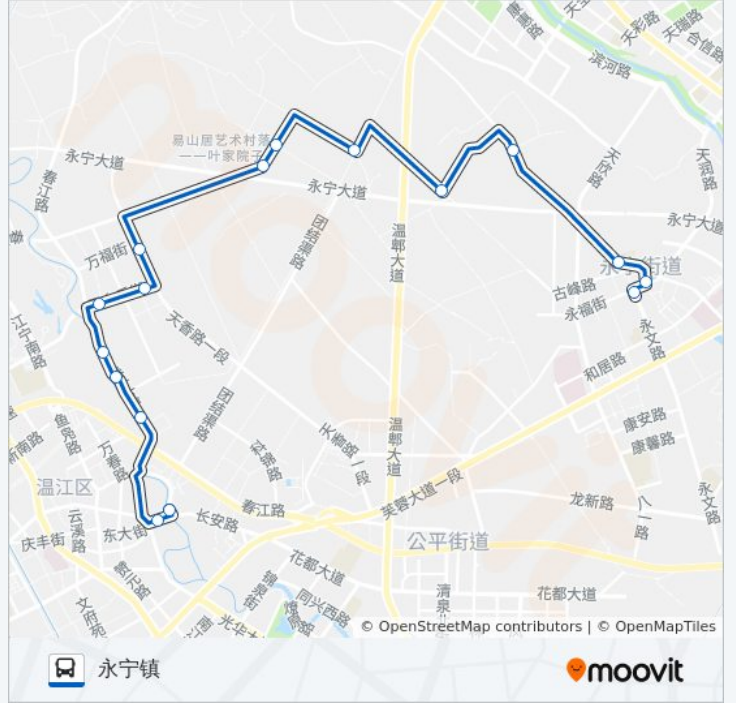

温江604路

永宁镇

下载App

公交温江604((永宁镇))共有2条行车路线。工作日的服务时间为：

(1) 永宁镇: 07:00 - 18:30(2) 长安桥: 07:00 - 18:30

使用Moovit找到公交温江604路离你最近的站点，以及公交温江604路下车车的到站时间。

方向: 永宁镇

16 站

[查看时间表](#)

长安桥
长安桥
大庆蜀苑
春江花园
电力学院
春江南路天乡后街口
芙蓉大道天乡后街口
春晖路
高楼村
和林村
八角六组
八角五组
花篱路
花篱路隆盛街口
隆兴街站
永宁镇

公交温江604路的时间表

往永宁镇方向的时间表

星期一	07:00 - 18:30
星期二	07:00 - 18:30
星期三	07:00 - 18:30
星期四	07:00 - 18:30
星期五	07:00 - 18:30
星期六	07:00 - 18:30
星期日	07:00 - 18:30

公交温江604路的信息

方向: 永宁镇

站点数量: 16

行车时间: 29 分

途经站点:

方向: 长安桥

28 站

[查看时间表](#)

- 永宁镇
- 隆兴街站
- 永宁小学
- 花篱路隆盛街口
- 花篱路八一路口
- 花篱路站
- 招呼站
- 花篱村
- 招呼站
- 八角十九组
- 鱼凫田园
- 八角二组
- 八角五组
- 招呼站
- 八角六组
- 八角八组
- 招呼站
- 高山村

公交温江604路的时间表

往长安桥方向的时间表

星期一	07:00 - 18:30
星期二	07:00 - 18:30
星期三	07:00 - 18:30
星期四	07:00 - 18:30
星期五	07:00 - 18:30
星期六	07:00 - 18:30
星期日	07:00 - 18:30