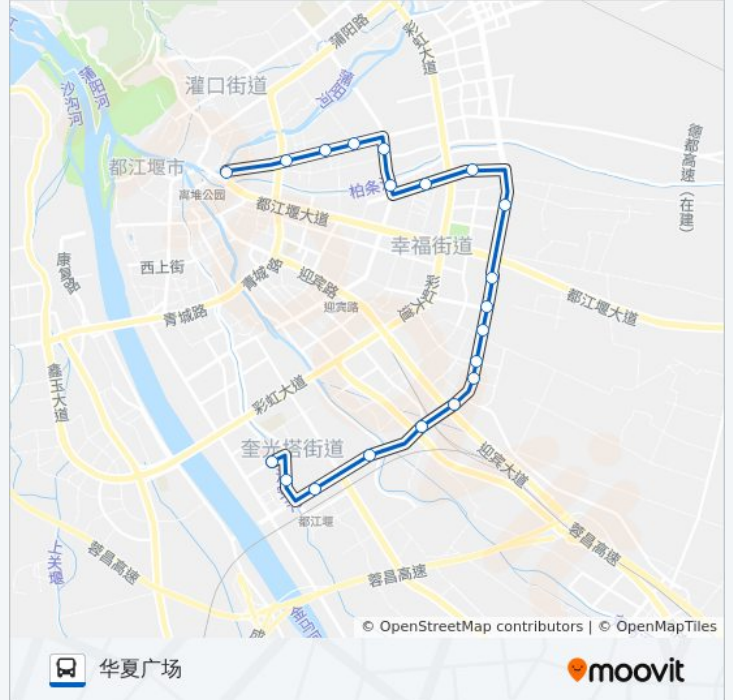

都江堰11路

中医医院

[以网页模式查看](#)

公交都江堰11路(中医医院)共有2条行车路线。工作日的服务时间为：

(1) 中医医院: 06:40 - 19:00 (2) 华夏广场: 06:40 - 19:00

使用Moovit找到公交都江堰11路离你最近的站点，以及公交都江堰11路下车车的到站时间。

方向: 中医医院

23 站

公交都江堰11路的信息

方向: 中医医院

站点数量: 23

行车时间: 31 分

途经站点:

方向: 华夏广场

20 站

[查看时间表](#)

- 中医院
- 普什宁江
- 快铁都江堰站
- 兰卡威
- 民主小区
- 美安居建材广场D区
- 美安居建材广场C区
- 城市公交(招呼站)
- 美安居建材广场A区
- 医疗中心
- 沙西线路口
- 李冰中学
- 莲花堰路
- 城东建材市场
- 岭秀都江
- 灌天路口
- 顶新新建小学
- 解放社区医院

公交都江堰11路的时间表

往华夏广场方向的时间表

| | |
|-----|---------------|
| 星期一 | 06:40 - 19:00 |
| 星期二 | 06:40 - 19:00 |
| 星期三 | 06:40 - 19:00 |
| 星期四 | 06:40 - 19:00 |
| 星期五 | 06:40 - 19:00 |
| 星期六 | 06:40 - 19:00 |
| 星期日 | 06:40 - 19:00 |

公交都江堰11路的信息

方向: 华夏广场

站点数量: 20

行车时间: 30 分

途经站点:

胥家路口

华夏广场

你可以在moovitapp.com下载公交都江堰11路的PDF时间表和线路图。使用[Moovit应用程序](#)查询成都的实时公交、列车时刻表以及公共交通出行指南。