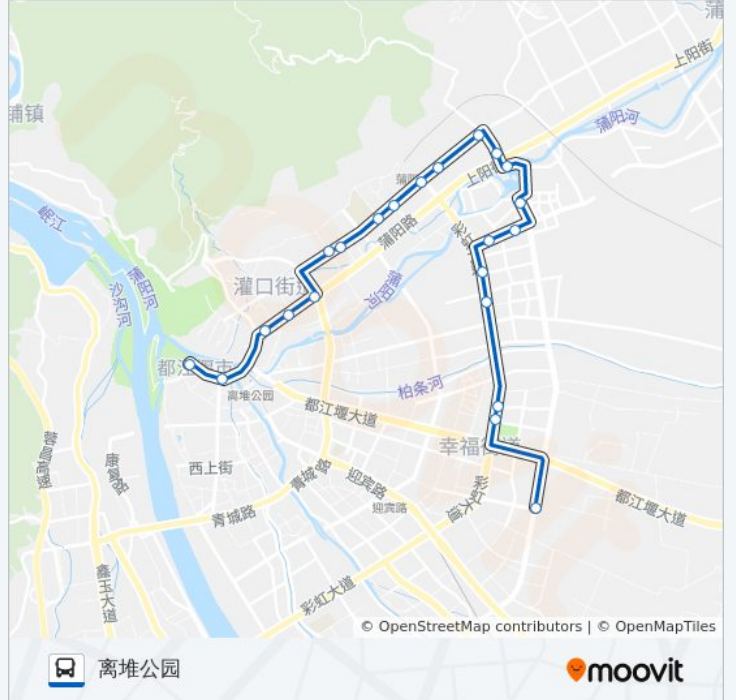

## 公交都江堰17路的时间表

往离堆公园方向的时间表

星期一	06:40 - 19:00
星期二	06:40 - 19:00
星期三	06:40 - 19:00
星期四	06:40 - 19:00
星期五	06:40 - 19:00
星期六	06:40 - 19:00
星期日	06:40 - 19:00

## 公交都江堰17路的信息

方向: 离堆公园

站点数量: 22

行车时间: 30 分

途经站点:

## 公交都江堰17路的时间表

往都江堰医疗中心方向的时间表

星期一	06:40 - 17:00
星期二	06:40 - 17:00
星期三	06:40 - 17:00
星期四	06:40 - 17:00
星期五	06:40 - 17:00
星期六	06:40 - 17:00
星期日	06:40 - 17:00

## 公交都江堰17路的信息

方向: 都江堰医疗中心

站点数量: 24

行车时间: 29 分

途经站点:

堰山和畔  
惠民雅居  
高桥新居  
李冰中学  
丽水青城玫瑰园  
医疗中心

你可以在moovitapp.com下载公交都江堰17路的PDF时间表和线路图。使用[Moovit应用程序](#)查询成都的实时公交、列车时刻表以及公共交通出行指南。

[关于Moovit](#) · [MaaS解决方案](#) · [城市列表](#) · [Moovit社区](#)