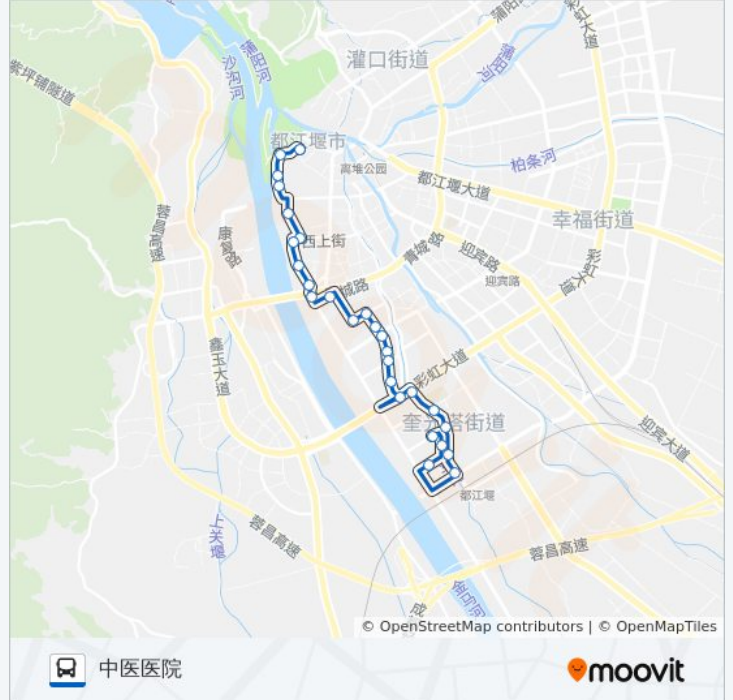

[查看时间表](#)

离堆公园
鲤鱼砣
康复路上街上段
自来水厂
映电花园
映电文化中心
奎光西上中街口
奎光西街路口
奎光西下中街口
木材市场
青城桥头
青城二十四院
安轻路
滨江花园
安金路内二环路口
清水人家小区
通江路口
岷江河畔
安金路二环路口
江安河东路二环路口
塔子坝中学
滨河小区

公交都江堰31路的时间表

往中医医院方向的时间表

星期一	06:40 - 19:00
星期二	06:40 - 19:00
星期三	06:40 - 19:00
星期四	06:40 - 19:00
星期五	06:40 - 19:00
星期六	06:40 - 19:00
星期日	06:40 - 19:00

公交都江堰31路的信息

方向: 中医医院

站点数量: 27

行车时间: 21 分

途经站点:

普什宁江

金江社区2.5环路口

金江中路江安西路路口

金江社区

中医医院

方向: 离堆公园

28 站

[查看时间表](#)

中医院

金江社区

金江社区25环路口

往离堆公园方向的时间表

星期一	06:40 - 19:00
星期二	06:40 - 19:00
星期三	06:40 - 19:00
星期四	06:40 - 19:00
星期五	06:40 - 19:00
星期六	06:40 - 19:00
星期日	06:40 - 19:00

公交都江堰31路的信息

方向: 离堆公园

站点数量: 28

行车时间: 22 分

途经站点:

猕猴桃公司