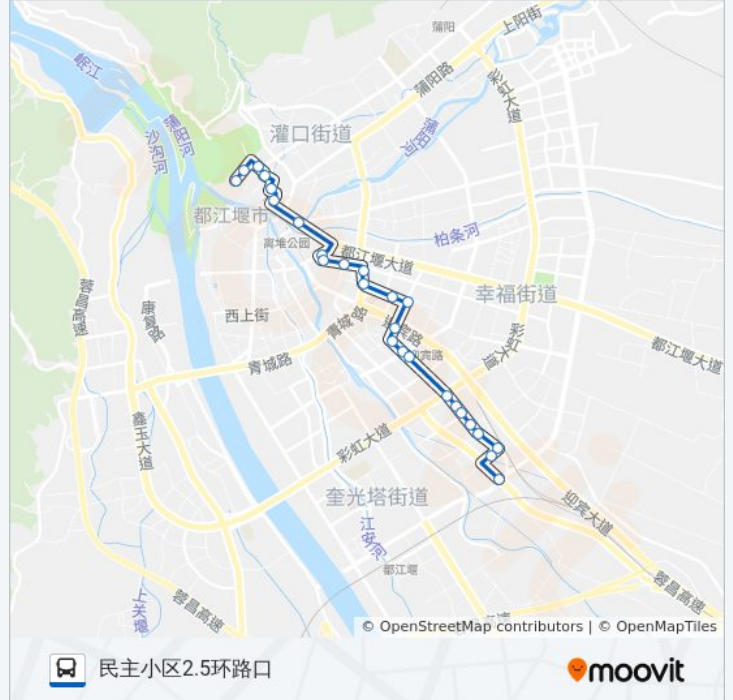

[查看时间表](#)

玉垒山公园
文庙街
书院街1
瑞莲街
杨柳河街
陈家巷1
财经大厦
银杏广场
三官桥下街
三官桥下街观凤东街口
团结小学
一环路景中路口
景中路石油街口
景中路口
翔和路迎宾路口
翔和路通锦路口
通锦路内二环路口
幸福建材市场
凤邻路二环路口
泽润家园
凤邻路安居路口
幸福人家A4

公交都江堰33路的时间表

往民主小区2.5环路口方向的时间表

星期一	06:00 - 21:00
星期二	06:00 - 21:00
星期三	06:00 - 21:00
星期四	06:00 - 21:00
星期五	06:00 - 21:00
星期六	06:00 - 21:00
星期日	06:00 - 21:00

公交都江堰33路的信息

方向: 民主小区2.5环路口

站点数量: 26

行车时间: 20 分

途经站点:

御景豪庭

石牛路口

民主小区A6

民主小区2.5环路口

方向: 玉垒山公园

26 站

[查看时间表](#)

民主小区下段

民主小区A6

石牛路口

御景豪庭

星期一	06:00 - 21:00
星期二	06:00 - 21:00
星期三	06:00 - 21:00
星期四	06:00 - 21:00
星期五	06:00 - 21:00
星期六	06:00 - 21:00
星期日	06:00 - 21:00

公交都江堰33路的信息

方向: 玉垒山公园

站点数量: 26

行车时间: 19 分

途经站点:

银杏广场
财经大厦
陈家巷1
杨柳河街
瑞莲巷
书院街1
文庙街
玉垒山公园