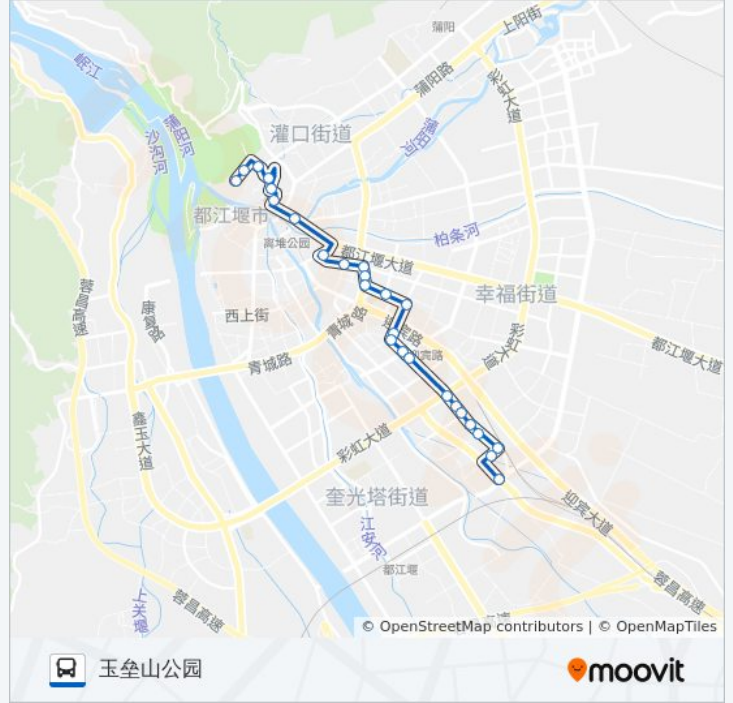

星期一	06:00 - 21:00
星期二	06:00 - 21:00
星期三	06:00 - 21:00
星期四	06:00 - 21:00
星期五	06:00 - 21:00
星期六	06:00 - 21:00
星期日	06:00 - 21:00

公交都江堰33路的信息

方向: 玉垒山公园

站点数量: 26

行车时间: 19 分

途经站点:

银杏广场
财经大厦
陈家巷1
杨柳河街
瑞莲巷
书院街1
文庙街
玉垒山公园

你可以在moovitapp.com下载公交都江堰33路的PDF时间表和线路图。使用[Moovit应用程序](#)查询成都的实时公交、列车时刻表以及公共交通出行指南。

[关于Moovit](#) · [MaaS解决方案](#) · [城市列表](#) · [Moovit社区](#)

© 2023 Moovit - 版权所有

查看实时到站时间