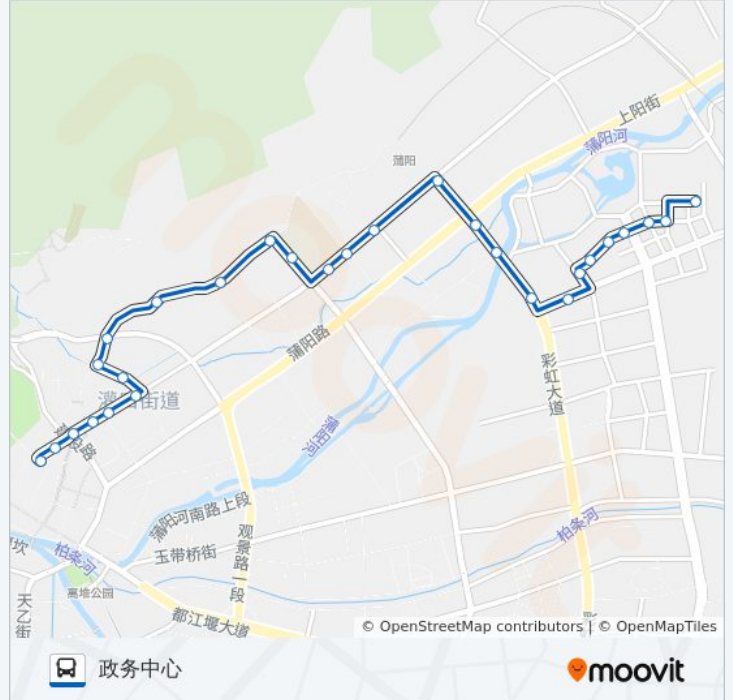

都江堰36路

政务中心

[以网页模式查看](#)

公交都江堰36((政务中心))共有2条行车路线。工作日的服务时间为：

(1) 政务中心: 06:40 - 19:00(2) 瑞联街路口: 06:40 - 19:00

使用Moovit找到公交都江堰36路离你最近的站点，以及公交都江堰36路下车车的到站时间。

方向: 政务中心

28 站

公交都江堰36路的信息

方向: 政务中心

站点数量: 28

行车时间: 20 分

途经站点:

杜鹃街口
 银桂街口
 上善路口
 问道路香樟路口
 问道路银杏西路口
 政务中心

方向: 瑞联街路口

28 站
[查看时间表](#)

都江堰政务中心
 问道路银杏西路口
 问道路香樟路口
 壹街区
 问道路银桂街口
 问道路杜鹃路口
 勤俭路问道路口
 上游新居
 尚阳大道二环路口
 上蒲桥
 二环路蒲阳路口
 外北街通站路口
 侏罗纪公园
 外北街芳菲路口
 外北街雅泉路口
 蒲阳路派出所
 北街小区
 百花社区

公交都江堰36路的时间表
 往瑞联街路口方向的时间表

星期一	06:40 - 19:00
星期二	06:40 - 19:00
星期三	06:40 - 19:00
星期四	06:40 - 19:00
星期五	06:40 - 19:00
星期六	06:40 - 19:00
星期日	06:40 - 19:00

公交都江堰36路的信息

方向: 瑞联街路口
 站点数量: 28
 行车时间: 20 分
 途经站点:

外北街银杏路口

鲜家沟

灵岩社区

外北街观景路口

栏马桥

平武巷