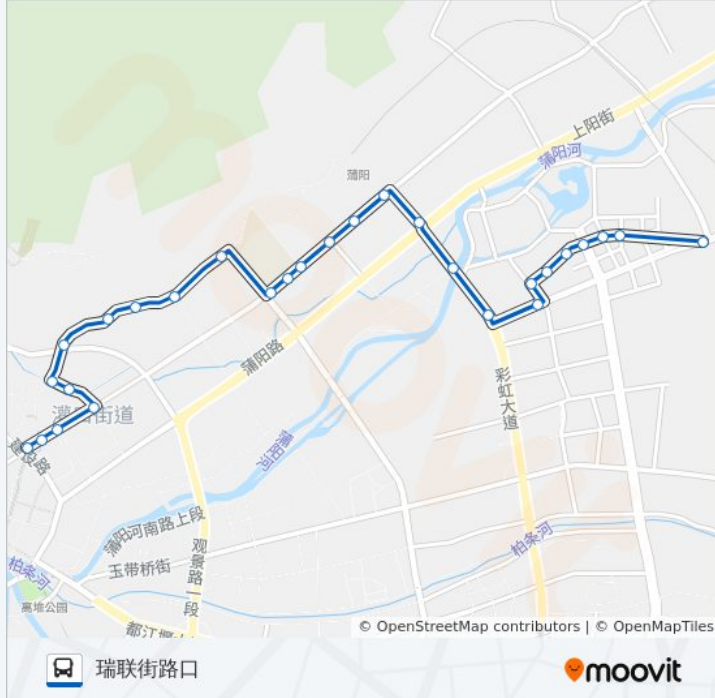

公交都江堰36路的信息

方向: 政务中心

站点数量: 28

行车时间: 20 分

途经站点:

杜鹃街口
 银桂街口
 上善路口
 问道路香樟路口
 问道路银杏西路口
 政务中心

方向: 瑞联街路口

28 站
[查看时间表](#)

都江堰政务中心
 问道路银杏西路口
 问道路香樟路口
 壹街区
 问道路银桂街口
 问道路杜鹃路口
 勤俭路问道路口
 上游新居
 尚阳大道二环路口
 上蒲桥
 二环路蒲阳路口
 外北街通站路口
 侏罗纪公园
 外北街芳菲路口
 外北街雅泉路口
 蒲阳路派出所
 北街小区
 百花社区

公交都江堰36路的时间表
 往瑞联街路口方向的时间表

星期一	06:40 - 19:00
星期二	06:40 - 19:00
星期三	06:40 - 19:00
星期四	06:40 - 19:00
星期五	06:40 - 19:00
星期六	06:40 - 19:00
星期日	06:40 - 19:00

公交都江堰36路的信息

方向: 瑞联街路口
 站点数量: 28
 行车时间: 20 分
 途经站点:

外北街银杏路口

鲜家沟

灵岩社区

外北街观景路口

栏马桥

平武巷

外北街红庙巷口

外北街胡家巷口

十字沟

外北街建设路口

你可以在moovitapp.com下载公交都江堰36路的PDF时间表和线路图。使用 [Moovit应用程序](#) 查询成都的实时公交、列车时刻表以及公共交通出行指南。

[关于Moovit](#) · [MaaS解决方案](#) · [城市列表](#) · [Moovit社区](#)

© 2023 Moovit - 版权所有

查看实时到站时间