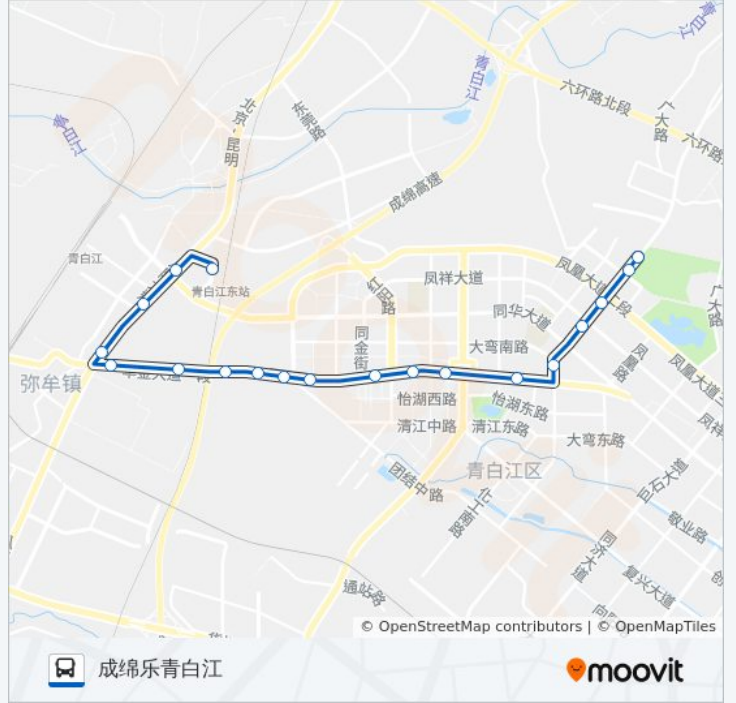

[查看时间表](#)

- 田园广场站
- 区政务中心西
- 凤凰西二路北
- 凤凰西二路南
- 菁华路
- 区交通局
- 和谐广场
- 教育街口
- 区公安分局
- 蔡家庙社区
- 自来水厂
- 同井村东
- 同井村西
- 红峰村东
- 红峰村西
- 弥牟镇
- 粮食物流园区
- 青冈林
- 成绵乐青白江站

公交青白江10路的时间表

往成绵乐青白江方向的时间表

星期一	06:00 - 21:00
星期二	06:00 - 21:00
星期三	06:00 - 21:00
星期四	06:00 - 21:00
星期五	06:00 - 21:00
星期六	06:00 - 21:00
星期日	06:00 - 21:00

公交青白江10路的信息

方向: 成绵乐青白江

站点数量: 19

行车时间: 29 分

途经站点:

## 方向: 田园广场

19 站

[查看时间表](#)

成绵乐青白江站

青冈林

粮食物流园区

弥牟镇

红峰村西

## 公交青白江10路的信息

方向: 田园广场

站点数量: 19

行车时间: 30 分

途经站点:

你可以在moovitapp.com下载公交青白江10路的PDF时间表和线路图。使用 [Moovit应用程序](#) 查询成都的实时公交、列车时刻表以及公共交通出行指南。

[关于Moovit](#) · [MaaS解决方案](#) · [城市列表](#) · [Moovit社区](#)

© 2023 Moovit - 版权所有