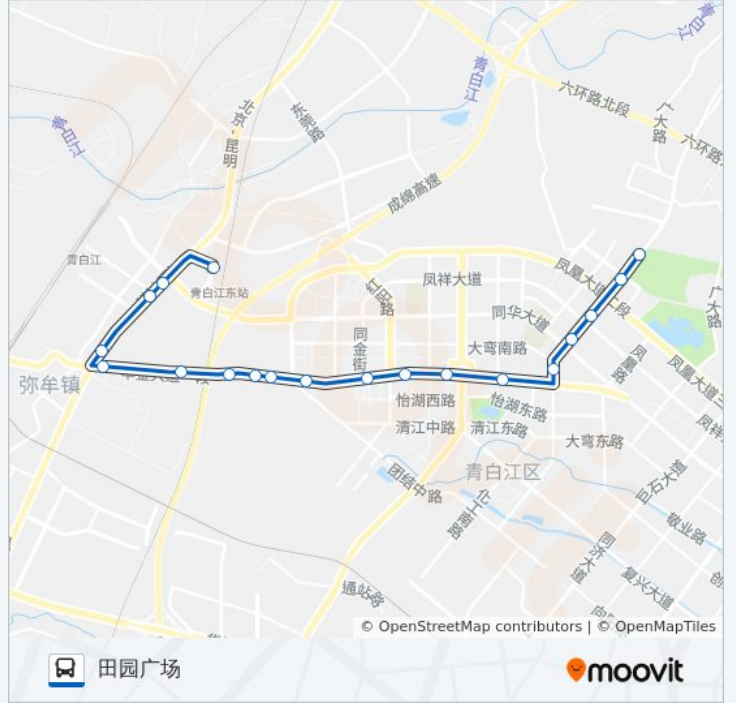

公交青白江10路的信息

方向: 成绵乐青白江

站点数量: 19

行车时间: 29 分

途经站点:

区交通局

菁华路站

凤凰西二路南

凤凰西二路北

区政务中心西

## 公交青白江10路的时间表

往田园广场方向的时间表

星期一	07:00 - 20:00
星期二	07:00 - 20:00
星期三	07:00 - 20:00
星期四	07:00 - 20:00
星期五	07:00 - 20:00
星期六	07:00 - 20:00
星期日	07:00 - 20:00

## 公交青白江10路的信息

方向: 田园广场

站点数量: 19

行车时间: 30 分

途经站点:

你可以在moovitapp.com下载公交青白江10路的PDF时间表和线路图。使用 [Moovit应用程序](#) 查询成都的实时公交、列车时刻表以及公共交通出行指南。

[关于Moovit](#) · [MaaS解决方案](#) · [城市列表](#) · [Moovit社区](#)

© 2023 Moovit - 版权所有