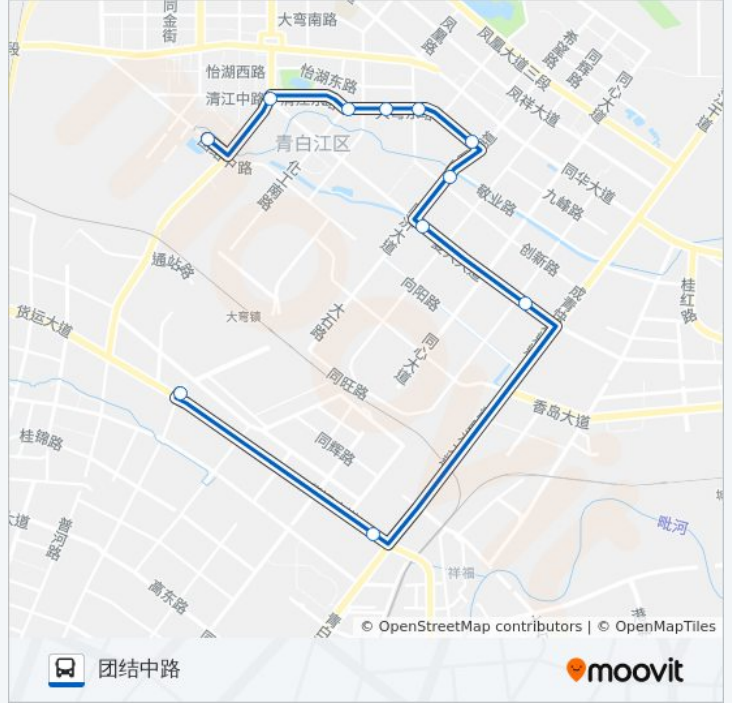

[查看时间表](#)

散货物流园区

成青路口

复兴大道东

复兴大道西

盛华企业园东

工管委

大弯东路

大弯东路东

川化俱乐部

青白江广场

团结中路

公交青白江16路的时间表

往团结中路方向的时间表

星期一	07:00 - 17:00
星期二	07:00 - 17:00
星期三	07:00 - 17:00
星期四	07:00 - 17:00
星期五	07:00 - 17:00
星期六	07:00 - 17:00
星期日	07:00 - 17:00

公交青白江16路的信息

方向: 团结中路

站点数量: 11

行车时间: 24 分

途经站点:

方向: 散货物流园区

11 站

[查看时间表](#)

- 团结中路
- 青白江广场
- 川化俱乐部
- 大弯东路东
- 大弯东路
- 工管委
- 盛华企业园站
- 复兴大道西站
- 复兴大道东站
- 成青路口
- 散货物流园区

公交青白江16路的时间表

往散货物流园区方向的时间表

星期一	07:00 - 17:00
星期二	07:00 - 17:00
星期三	07:00 - 17:00
星期四	07:00 - 17:00
星期五	07:00 - 17:00
星期六	07:00 - 17:00
星期日	07:00 - 17:00

公交青白江16路的信息

方向: 散货物流园区

站点数量: 11

行车时间: 24 分

途经站点: