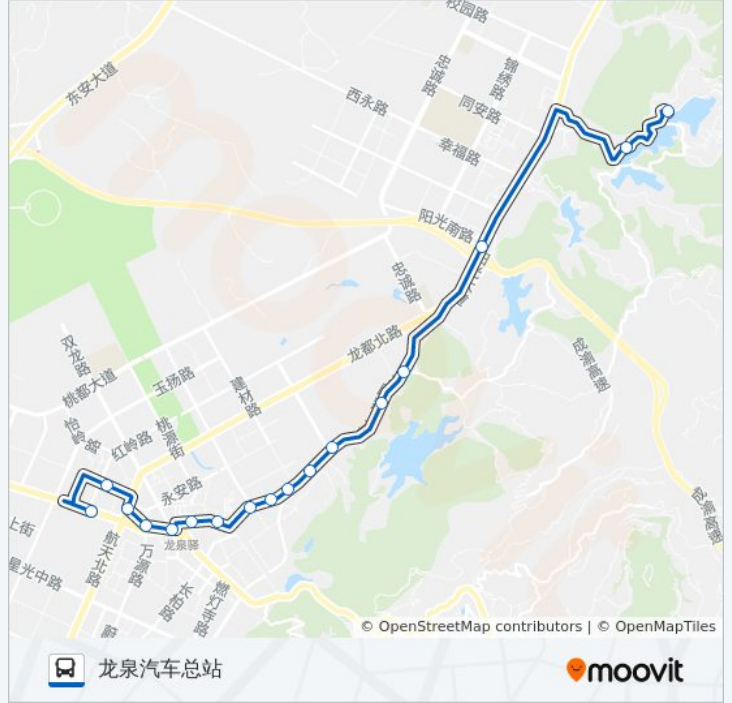

📍 龙泉006路

红旗村

[以网页模式查看](#)

公交龙泉006((红旗村))共有2条行车路线。工作日的服务时间为：

(1) 红旗村: 06:00 - 21:00(2) 龙泉汽车总站: 06:00 - 21:00

使用Moovit找到公交龙泉006路离你最近的站点，以及公交龙泉006路下车车的到站时间。

方向: 红旗村

17 站

[查看时间表](#)

龙泉汽车总站
龙泉二中
花都酒店
永安路口站
音乐广场
党校站
中医院
妇幼保健院站
文明街
电建二公司
公园路一段中站
百工堰
晚报宾馆
晚报宾馆站
阳光城
山门寺水库
红旗村

公交龙泉006路的时间表

往红旗村方向的时间表

星期一	06:00 - 21:00
星期二	06:00 - 21:00
星期三	06:00 - 21:00
星期四	06:00 - 21:00
星期五	06:00 - 21:00
星期六	06:00 - 21:00
星期日	06:00 - 21:00

公交龙泉006路的信息

方向: 红旗村

站点数量: 17

行车时间: 25 分

途经站点:

你可以在moovitapp.com下载公交龙泉006路的PDF时间表和线路图。使用[Moovit应用程序](#)查询成都的实时公交、列车时刻表以及公共交通出行指南。

[关于Moovit](#) · [MaaS解决方案](#) · [城市列表](#) · [Moovit社区](#)

© 2023 Moovit - 版权所有

查看实时到站时间