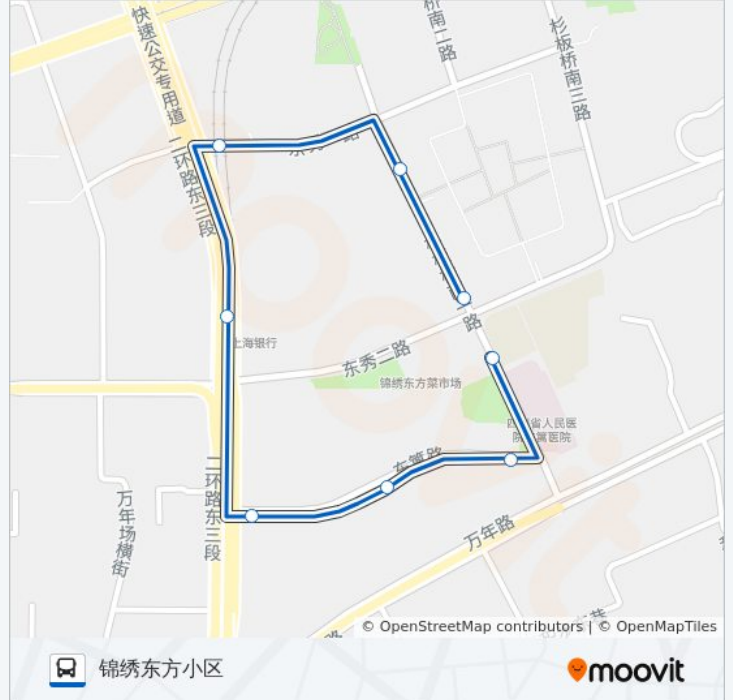

📍 1001路环线

锦绣东方小区

以网页模式查看

公交1001环线((锦绣东方小区))仅有一条行车路线。工作日的服务时间为：

(1) 锦绣东方小区: 07:00 - 21:00

使用Moovit找到公交1001路环线离你最近的站点，以及公交1001路环线下班车的到站时间。

方向: 锦绣东方小区

8 站

[查看时间表](#)

锦绣东方小区站

东篱路东站

东篱路中站

东篱路西站

双林北支路口站

东秀一路西站

杉板桥南一路站

锦绣东方小区站

公交1001路环线的时间表

往锦绣东方小区方向的时间表

星期一	07:00 - 21:00
星期二	07:00 - 21:00
星期三	07:00 - 21:00
星期四	07:00 - 21:00
星期五	07:00 - 21:00
星期六	07:00 - 21:00
星期日	07:00 - 21:00

公交1001路环线的信息

方向: 锦绣东方小区

站点数量: 8

行车时间: 6 分

途经站点:

你可以在moovitapp.com下载公交1001路环线的PDF时间表和线路图。使用[Moovit应用程序](#)查询成都的实时公交、列车时刻表以及公共交通出行指南。

[关于Moovit](#) · [MaaS解决方案](#) · [城市列表](#) · [Moovit社区](#)

© 2023 Moovit - 版权所有