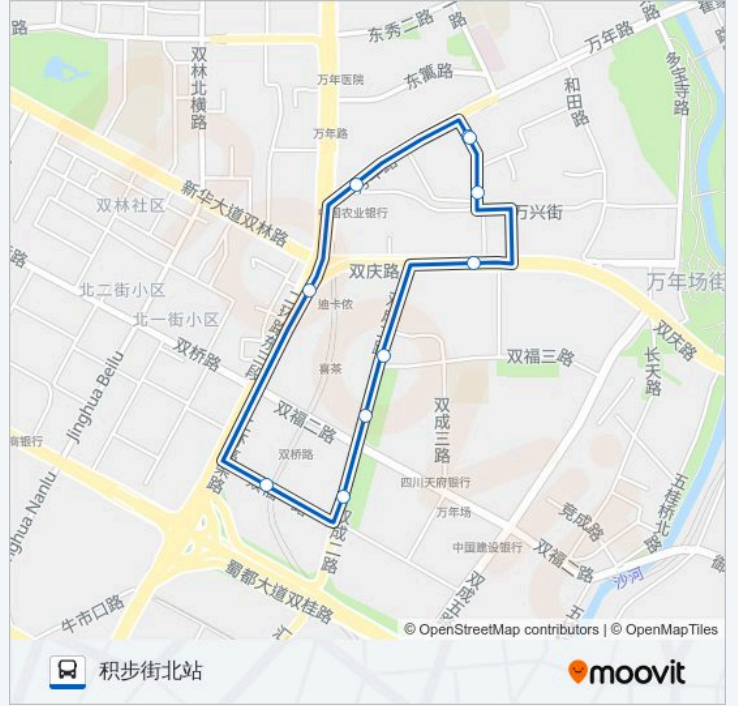

1005路环线

积步街北站

下载App

公交1005环线((积步街北站))仅有一条行车路线。工作日的服务时间为：

(1) 积步街北站: 07:00 - 21:00

使用Moovit找到公交1005路环线离你最近的站点，以及公交1005路环线下车车的到站时间。

方向: 积步街北站

10 站

[查看时间表](#)

积步街北站
积步街站
联合小区站
二十四城站
双成二路站
双成二路南站
双桥子北站
万年场站
万年场站
积步街北站

公交1005路环线的时间表

往积步街北站方向的时间表

星期一	07:00 - 21:00
星期二	07:00 - 21:00
星期三	07:00 - 21:00
星期四	07:00 - 21:00
星期五	07:00 - 21:00
星期六	07:00 - 21:00
星期日	07:00 - 21:00

公交1005路环线的信息

方向: 积步街北站

站点数量: 10

行车时间: 9 分

途经站点:

你可以在moovitapp.com下载公交1005路环线的PDF时间表和线路图。使用Moovit应用程序查询成都的实时公交、列车时刻表以及公共交通出行指南。

© 2024 Moovit - 保留所有权利