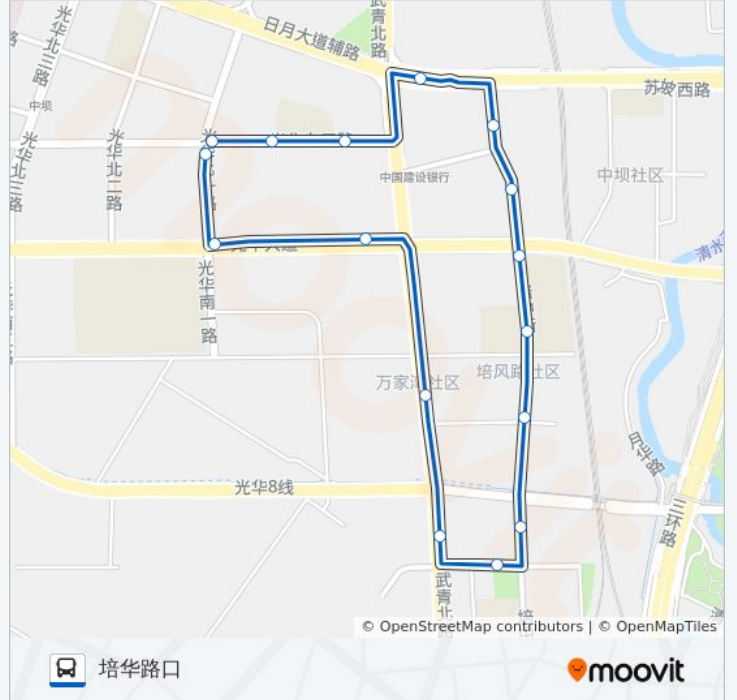

## 1046路外环

培华路口

以网页模式查看

公交1046外环((培华路口))仅有一条行车路线。工作日的服务时间为：

(1) 培华路口: 07:00 - 21:00

使用Moovit找到公交1046路外环离你最近的站点，以及公交1046路外环下车车的到站时间。

方向: 培华路口

16站

### 公交1046路外环的时间表

往培华路口方向的时间表

星期一	07:00 - 21:00
星期二	07:00 - 21:00
星期三	07:00 - 21:00
星期四	07:00 - 21:00
星期五	07:00 - 21:00
星期六	07:00 - 21:00
星期日	07:00 - 21:00

### 公交1046路外环的信息

方向: 培华路口

站点数量: 16

行车时间: 14分

途经站点:

你可以在moovitapp.com下载公交1046路外环的PDF时间表和线路图。使用[Moovit应用程序](#)查询成都的实时公交、列车时刻表以及公共交通出行指南。

[关于Moovit](#) · [MaaS解决方案](#) · [城市列表](#) · [Moovit社区](#)

© 2023 Moovit - 版权所有

## 查看实时到站时间