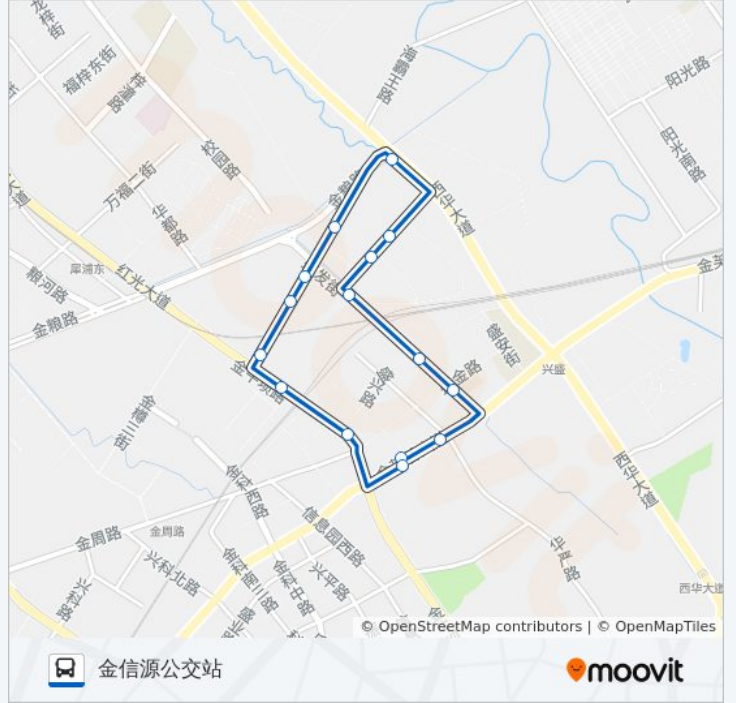

📍 1049路环线

金信源公交站

以网页模式查看

公交1049环线((金信源公交站))仅有一条行车路线。工作日的服务时间为：

(1) 金信源公交站: 07:00 - 21:00

使用Moovit找到公交1049路环线离你最近的站点，以及公交1049路环线下班车的到站时间。

方向: 金信源公交站

15站

[查看时间表](#)

- 金信源公交站
- 土桥站
- 全兴路站
- 全兴路口站
- 涧槽村站
- 胡家碾站
- 侯家村站
- 付家碾村站
- 侯家桥路北站
- 侯家桥路站
- 盛发街西站
- 盛发街站
- 盛发街东站
- 侯家小区路口站
- 金信源公交站

公交1049路环线的时间表

往金信源公交站方向的时间表

星期一	07:00 - 21:00
星期二	07:00 - 21:00
星期三	07:00 - 21:00
星期四	07:00 - 21:00
星期五	07:00 - 21:00
星期六	07:00 - 21:00
星期日	07:00 - 21:00

公交1049路环线的信息

方向: 金信源公交站

站点数量: 15

行车时间: 16 分

途经站点:

你可以在moovitapp.com下载公交1049路环线的PDF时间表和线路图。使用[Moovit应用程序](#)查询成都的实时公交、列车时刻表以及公共交通出行指南。

[关于Moovit](#) · [MaaS解决方案](#) · [城市列表](#) · [Moovit社区](#)

© 2023 Moovit - 版权所有

## 查看实时到站时间