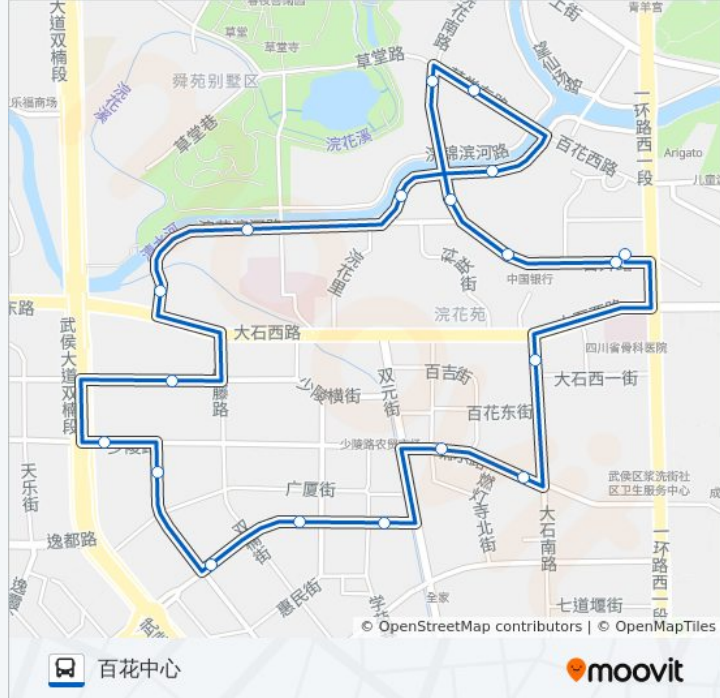

📍 1075路环线

百花中心

以网页模式查看

公交1075环线((百花中心))仅有一条行车路线。工作日的服务时间为：

(1) 百花中心: 07:00 - 21:00

使用Moovit找到公交1075路环线离你最近的站点，以及公交1075路环线下车车的到站时间。

方向: 百花中心

19 站

[查看时间表](#)

- 百花中心站
- 大石南路
- 菊乐路中
- 周家桥站
- 双楠路东站
- 双楠路站
- 双楠路南
- 置信北街
- 少陵路西站
- 少陵横街
- 浣花滨河路口
- 浣花滨河路
- 浣花滨河路东站
- 望仙场路西
- 草堂小学南门
- 浣花南路
- 百卉路口
- 百卉路
- 百花中心

公交1075路环线的时间表

往百花中心方向的时间表

星期一	07:00 - 21:00
星期二	07:00 - 21:00
星期三	07:00 - 21:00
星期四	07:00 - 21:00
星期五	07:00 - 21:00
星期六	07:00 - 21:00
星期日	07:00 - 21:00

公交1075路环线的信息

方向: 百花中心

站点数量: 19

行车时间: 19 分

途经站点:

你可以在moovitapp.com下载公交1075路环线的PDF时间表和线路图。使用 [Moovit应用程序](#) 查询成都的实时公交、列车时刻表以及公共交通出行指南。

[关于Moovit](#) · [MaaS解决方案](#) · [城市列表](#) · [Moovit社区](#)

© 2023 Moovit - 版权所有

查看实时到站时间