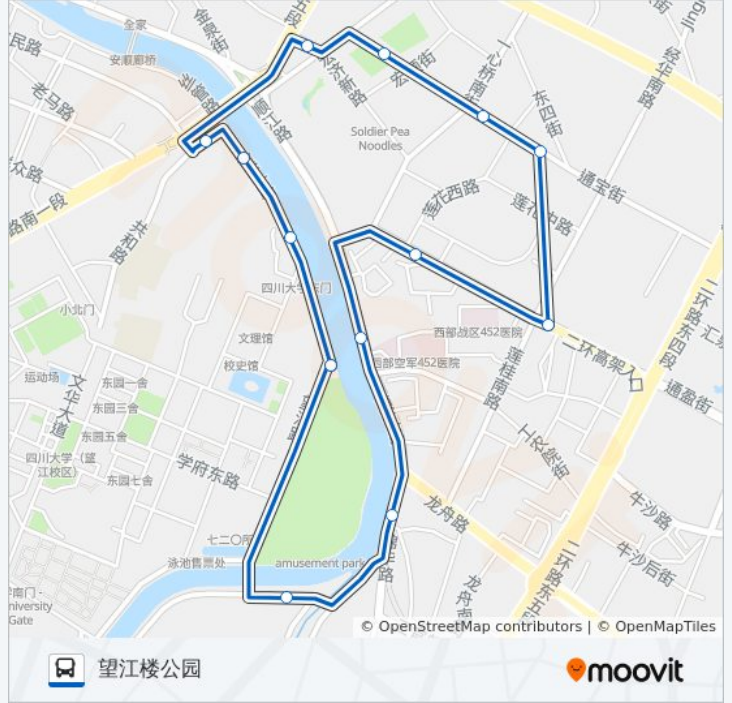

1107路环线

望江楼公园

以网页模式查看

公交1107环线((望江楼公园))仅有一条行车路线。工作日的服务时间为：

(1) 望江楼公园: 07:00 - 21:00

使用Moovit找到公交1107路环线离你最近的站点，以及公交1107路环线下班车的到站时间。

方向: 望江楼公园

14站

[查看时间表](#)

望江楼公园站
四川大学站
望江路站
太平南新街东站
宏济中路站
宏济新路西站
宏济新路口站
莲花北路东站
莲花一区站
莲桂西路站
顺江路站
三官堂站
河滨路站
望江楼公园站

公交1107路环线的时间表

往望江楼公园方向的时间表

星期一	07:00 - 21:00
星期二	07:00 - 21:00
星期三	07:00 - 21:00
星期四	07:00 - 21:00
星期五	07:00 - 21:00
星期六	07:00 - 21:00
星期日	07:00 - 21:00

公交1107路环线的信息

方向: 望江楼公园

站点数量: 14

行车时间: 17分

途经站点:

你可以在moovitapp.com下载公交1107路环线的PDF时间表和线路图。使用[Moovit应用程序](#)查询成都的实时公交、列车时刻表以及公共交通出行指南。

[关于Moovit](#) · [MaaS解决方案](#) · [城市列表](#) · [Moovit社区](#)

© 2023 Moovit - 版权所有

查看实时到站时间