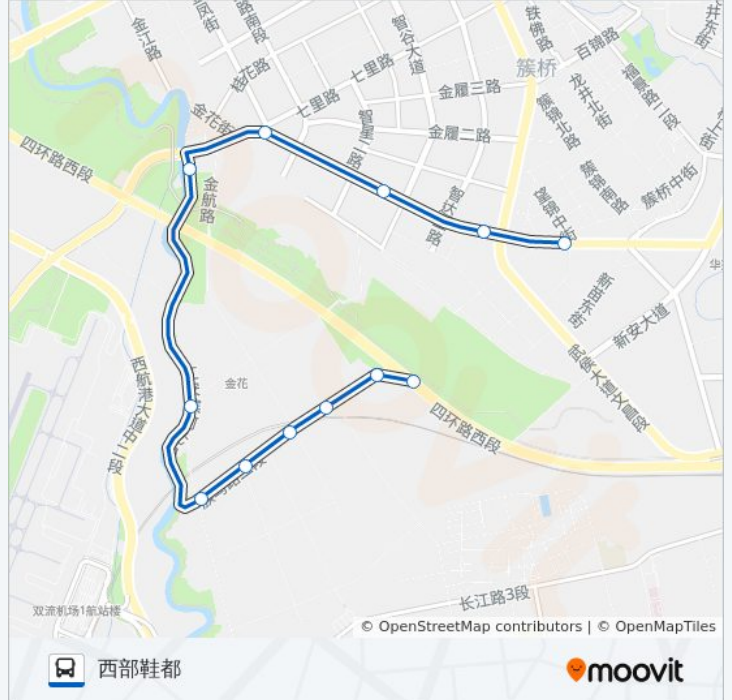

## 151A路环线

西部鞋都

以网页模式查看

公交151A环线((西部鞋都))仅有一条行车路线。工作日的服务时间为：

(1) 西部鞋都: 07:00 - 19:00

使用Moovit找到公交151A路环线离你最近的站点，以及公交151A路环线下班车的到站时间。

方向: 西部鞋都

12站

[查看时间表](#)

望锦路农贸市场

川藏路武侯大道口站

成双大道中段站

金花镇站

江安河

江安滨河北路中

少管所

### 公交151A路环线的时间表

往西部鞋都方向的时间表

星期一	07:00 - 19:00
星期二	07:00 - 19:00
星期三	07:00 - 19:00
星期四	07:00 - 19:00
星期五	07:00 - 19:00
星期六	07:00 - 19:00
星期日	07:00 - 19:00

### 公交151A路环线的信息

方向: 西部鞋都

站点数量: 12

行车时间: 18 分

途经站点:

你可以在moovitapp.com下载公交151A路环线的PDF时间表和线路图。使用[Moovit应用程序](#)查询成都的实时公交、列车时刻表以及公共交通出行指南。

[关于Moovit](#) · [MaaS解决方案](#) · [城市列表](#) · [Moovit社区](#)

© 2023 Moovit - 版权所有