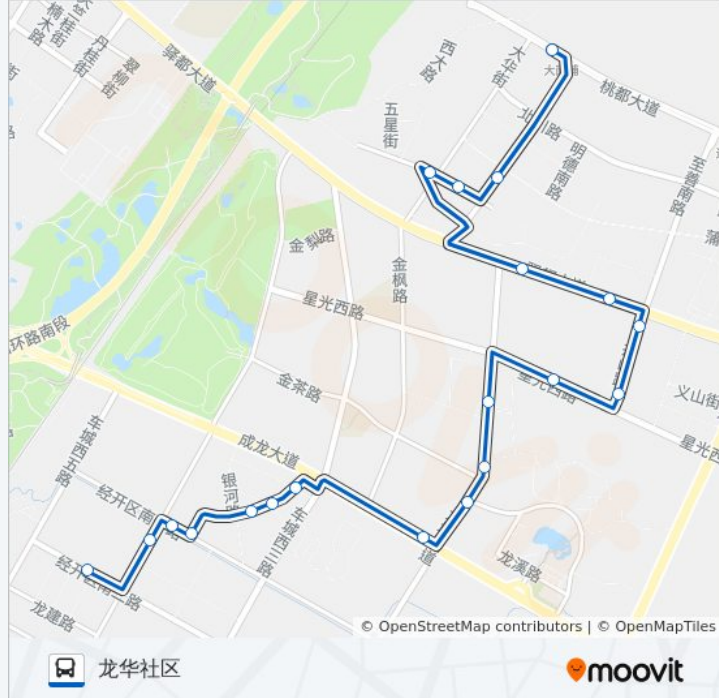

川师成龙校区西门站

凯德卓锦万黛站

龙城大道中段

川师现代花园站

万卷山小区站

国际城路口站

国际城路口

连山村(招呼站)

星期一	06:30 - 18:20
星期二	06:30 - 18:20
星期三	06:30 - 18:20
星期四	06:30 - 18:20
星期五	06:30 - 18:20
星期六	06:30 - 18:20
星期日	06:30 - 18:20

公交L002路区间的信息

方向: 地铁大面铺站

站点数量: 21

行车时间: 24 分

途经站点:

方向: 龙华社区

20 站

[查看时间表](#)

- 地铁大面铺站
- 大面小学
- 南博苑
- 大面镇
- 连山村站
- 连山村(招呼站)
- 国际城路口
- 龙城一号东大门
- 龙城一号南大门
- 川师现代花园站
- 凯德卓锦万黛站
- 川师成龙校区西门
- 龙安村(招呼站)
- 总部经济港
- 银河花园
- 龙华一期
- 西博园
- 恒大绿洲

公交L002路区间的时间表

往龙华社区方向的时间表

星期一	07:00 - 18:00
星期二	07:00 - 18:00
星期三	07:00 - 18:00
星期四	07:00 - 18:00
星期五	07:00 - 18:00
星期六	07:00 - 18:00
星期日	07:00 - 18:00

公交L002路区间的信息

方向: 龙华社区

站点数量: 20

行车时间: 25 分

途经站点:

经开区高中

龙华社区

你可以在moovitapp.com下载公交L002路区间的PDF时间表和线路图。使用[Moovit应用程序](#)查询成都的实时公交、列车时刻表以及公共交通出行指南。