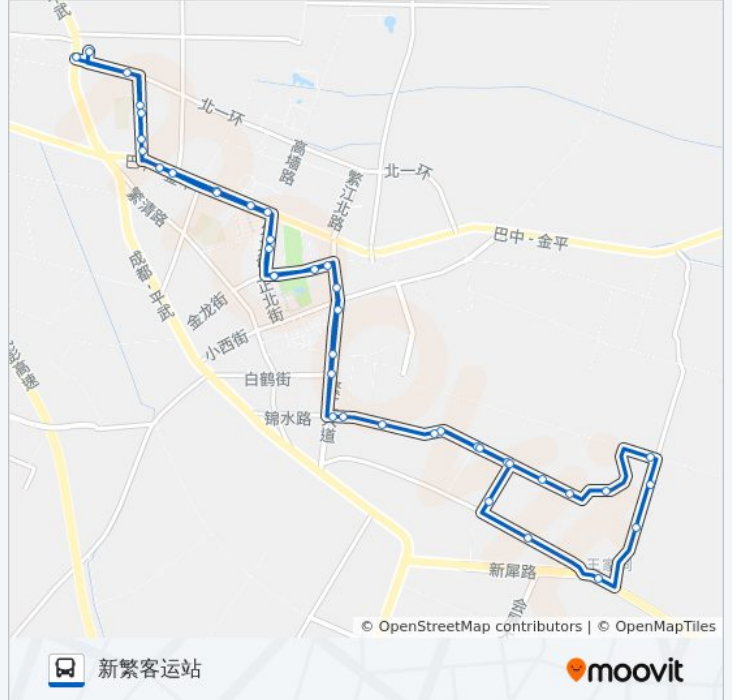

果居路口

人口文化园

尚安大院

高院便民服务中心

高院路口站

玲珑锦园站

百草园

公交新繁F2路环线的时间表
往新繁客运站方向的时间表

星期一	08:00 - 09:00
星期二	08:00 - 09:00
星期三	08:00 - 09:00
星期四	08:00 - 09:00
星期五	08:00 - 09:00
星期六	08:00 - 09:00
星期日	08:00 - 09:00

公交新繁F2路环线的信息

方向: 新繁客运站

站点数量: 41

行车时间: 39 分

途经站点:

- 檀木村站
- 龙泽园站
- 花香果居旅游中心站
- 果居路口
- 花香路站
- 回丰路站
- 回丰路1
- 钢材市场站
- 新繁中心卫生医院
- 临时站1
- 临时站2
- 临时站1
- 广场西路
- 广场西路站
- 金地路口站
- 外滩一号站
- 世玺站
- 繁江小学站
- 新繁客运站

你可以在moovitapp.com下载公交新繁F2路环线的PDF时间表和线路图。使用[Moovit应用程序](#)查询成都的实时公交、列车时刻表以及公共交通出行指南。

[关于Moovit](#) · [MaaS解决方案](#) · [城市列表](#) · [Moovit社区](#)

© 2023 Moovit - 版权所有

查看实时到站时间