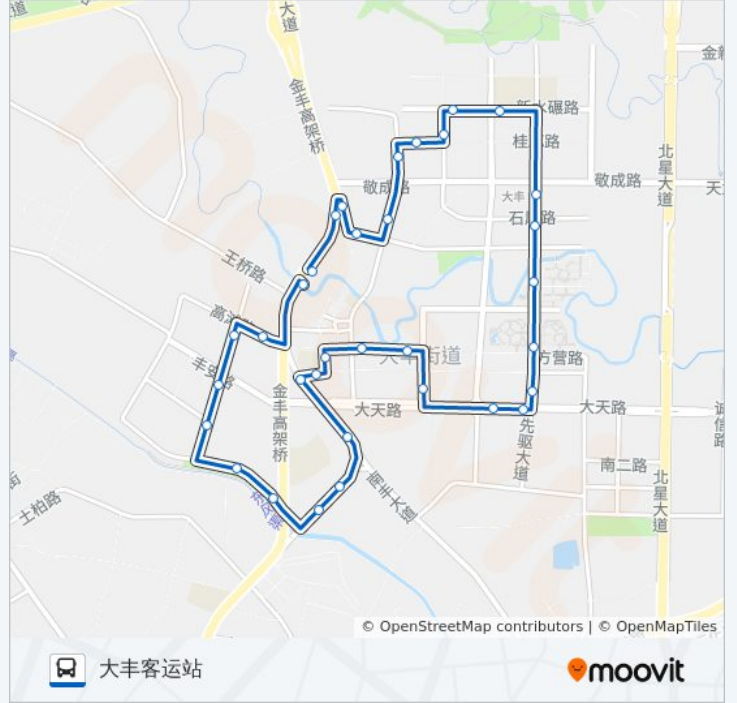

## 大丰客运站

[以网页模式查看](#)

公交新都D1内环((大丰客运站))仅有一条行车路线。工作日的服务时间为：

(1) 大丰客运站: 07:00 - 19:30

使用Moovit找到公交新都D1路内环离你最近的站点，以及公交新都D1路内环下车车的到站时间。

## 方向: 大丰客运站

33 站

[查看时间表](#)

大丰客运站  
华美路口  
大丰卫生院站  
华美市场  
常青藤三期  
北新国际  
石犀菜市  
三元华美小区  
雨禾学校  
新水碾路  
保利春天站  
大峰景  
北新润苑  
达令港  
家乐福  
先驱大道路口  
民生新干线  
嘉美华凯  
石犀运动公园  
红旗连锁  
东巷子口站  
皇花菜市站

公交新都D1路内环的时间表  
往大丰客运站方向的时间表

## 公交新都D1路内环的信息

方向: 大丰客运站

站点数量: 33

行车时间: 29 分

途经站点:

- 大丰小学站
- 大丰站
- 科伦站
- 成彭路东风渠
- 滨河公园
- 东升酒楼
- 红墙巷
- 久高盛菜市
- 高堆菜市
- 成博小区
- 大丰客运站(下客点)

你可以在moovitapp.com下载公交新都D1路内环的PDF时间表和线路图。使用[Moovit应用程序](#)查询成都的实时公交、列车时刻表以及公共交通出行指南。

## 查看实时到站时间