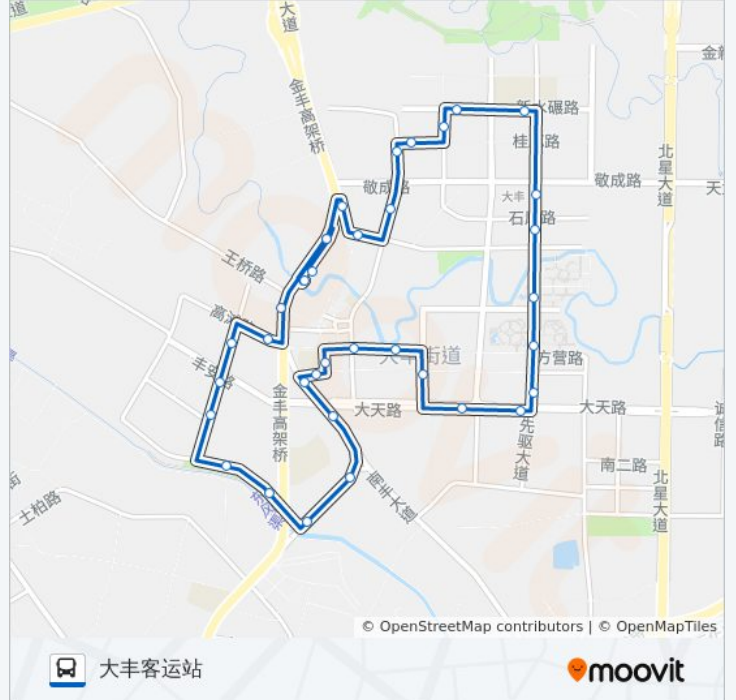

## 大丰客运站

[以网页模式查看](#)

公交新都D1外环((大丰客运站))仅有一条行车路线。工作日的服务时间为：

(1) 大丰客运站: 07:00 - 19:30

使用Moovit找到公交新都D1路外环离你最近的站点，以及公交新都D1路外环下车车的到站时间。

## 公交新都D1路外环的信息

方向: 大丰客运站

站点数量: 35

行车时间: 31 分

途经站点:

北新润苑站

大峰景站

保利春天站

新水碾路站

雨禾学校站

三元华美小区站

石犀菜市场站

北新国际站

常青藤三期站

华美市场站

大丰卫生院站

华美街口站

大丰客运站

你可以在moovitapp.com下载公交新都D1路外环的PDF时间表和线路图。使用[Moovit应用程序](#)查询成都的实时公交、列车时刻表以及公共交通出行指南。

[关于Moovit](#) · [MaaS解决方案](#) · [城市列表](#) · [Moovit社区](#)

© 2023 Moovit - 版权所有

查看实时到站时间