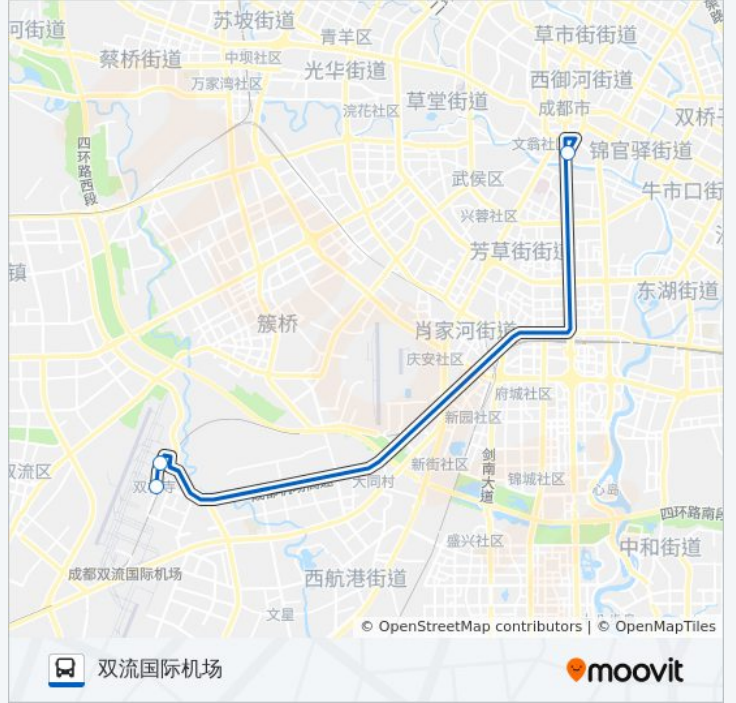

## 机场专线1号线

双流国际机场

下载App

公交机场专1号线((双流国际机场))仅有一条行车路线。工作日的服务时间为：

(1) 双流国际机场: 06:00 - 22:00

使用Moovit找到公交机场专线1号线离你最近的站点，以及公交机场专线1号线下车班的到站时间。

方向: 双流国际机场

3 站

## 公交机场专线1号线的时间表

往双流国际机场方向的时间表

星期一	06:00 - 22:00
星期二	06:00 - 22:00
星期三	06:00 - 22:00
星期四	06:00 - 22:00
星期五	06:00 - 22:00
星期六	06:00 - 22:00
星期日	06:00 - 22:00

## 公交机场专线1号线的信息

方向: 双流国际机场

站点数量: 3

行车时间: 14 分

途经站点:

你可以在moovitapp.com下载公交机场专线1号线的PDF时间表和线路图。使用[Moovit应用程序](#)查询成都的实时公交、列车时刻表以及公共交通出行指南。

[关于Moovit](#) · [MaaS解决方案](#) · [城市列表](#) · [Moovit社区](#)

© 2024 Moovit - 保留所有权利