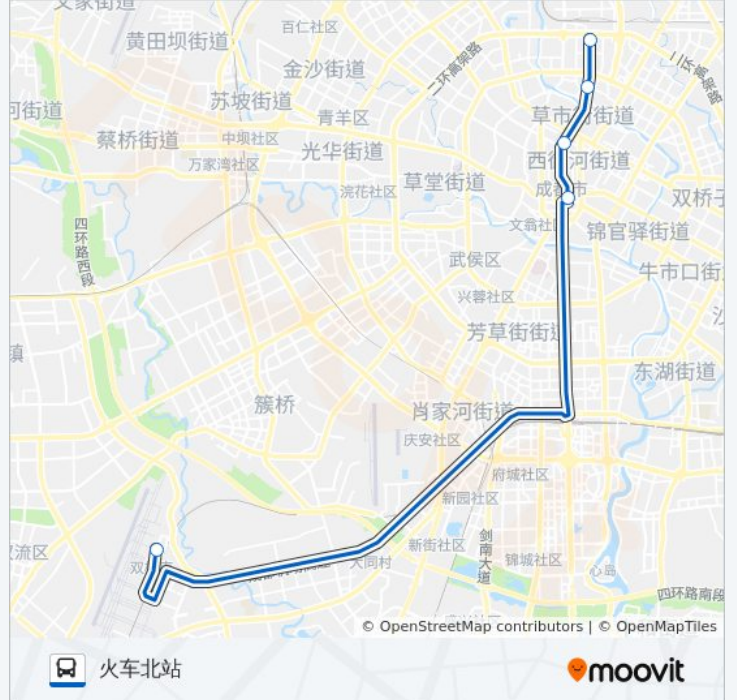

## 机场专线2号线

火车北站

[以网页模式查看](#)

公交机场专2号线((火车北站))仅有一条行车路线。工作日的服务时间为：

(1) 火车北站: 06:30 - 20:00

使用Moovit找到公交机场专线2号线离你最近的站点，以及公交机场专线2号线下车的到站时间。

方向: 火车北站

5 站

[查看时间表](#)

双流国际机场

天府广场东

人民中路二段站

人民北路一段站

火车北站公交站

## 公交机场专线2号线的时间表

往火车北站方向的时间表

|     |               |
|-----|---------------|
| 星期一 | 06:30 - 20:00 |
| 星期二 | 06:30 - 20:00 |
| 星期三 | 06:30 - 20:00 |
| 星期四 | 06:30 - 20:00 |
| 星期五 | 06:30 - 20:00 |
| 星期六 | 06:30 - 20:00 |
| 星期日 | 06:30 - 20:00 |

## 公交机场专线2号线的信息

方向: 火车北站

站点数量: 5

行车时间: 21 分

途经站点:

你可以在moovitapp.com下载公交机场专线2号线的PDF时间表和线路图。使用[Moovit应用程序](#)查询成都的实时公交、列车时刻表以及公共交通出行指南。

[关于Moovit](#) · [MaaS解决方案](#) · [城市列表](#) · [Moovit社区](#)

© 2023 Moovit - 版权所有