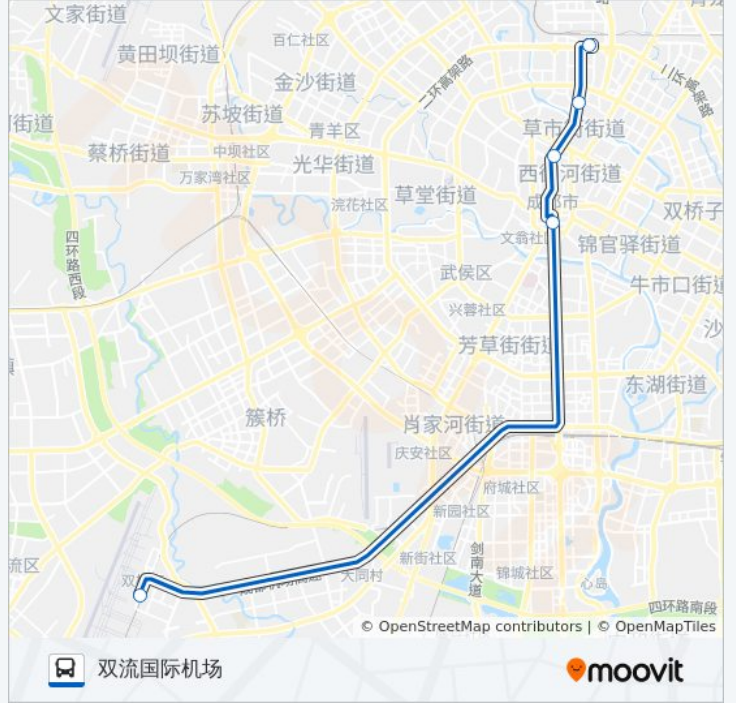

## 机场专线2号线

双流国际机场

[以网页模式查看](#)

公交机场专2号线((双流国际机场))仅有一条行车路线。工作日的服务时间为：

(1) 双流国际机场: 06:30 - 20:00

使用Moovit找到公交机场专线2号线离你最近的站点，以及公交机场专线2号线下车的到站时间。

方向: 双流国际机场

5 站

[查看时间表](#)

火车北站公交站东

人民北路一段站

人民中路二段站

天府广场东

双流国际机场

## 公交机场专线2号线的时间表

往双流国际机场方向的时间表

星期一	06:30 - 20:00
星期二	06:30 - 20:00
星期三	06:30 - 20:00
星期四	06:30 - 20:00
星期五	06:30 - 20:00
星期六	06:30 - 20:00
星期日	06:30 - 20:00

## 公交机场专线2号线的信息

方向: 双流国际机场

站点数量: 5

行车时间: 22 分

途经站点:

你可以在moovitapp.com下载公交机场专线2号线的PDF时间表和线路图。使用[Moovit应用程序](#)查询成都的实时公交、列车时刻表以及公共交通出行指南。

[关于Moovit](#) · [MaaS解决方案](#) · [城市列表](#) · [Moovit社区](#)

© 2023 Moovit - 版权所有