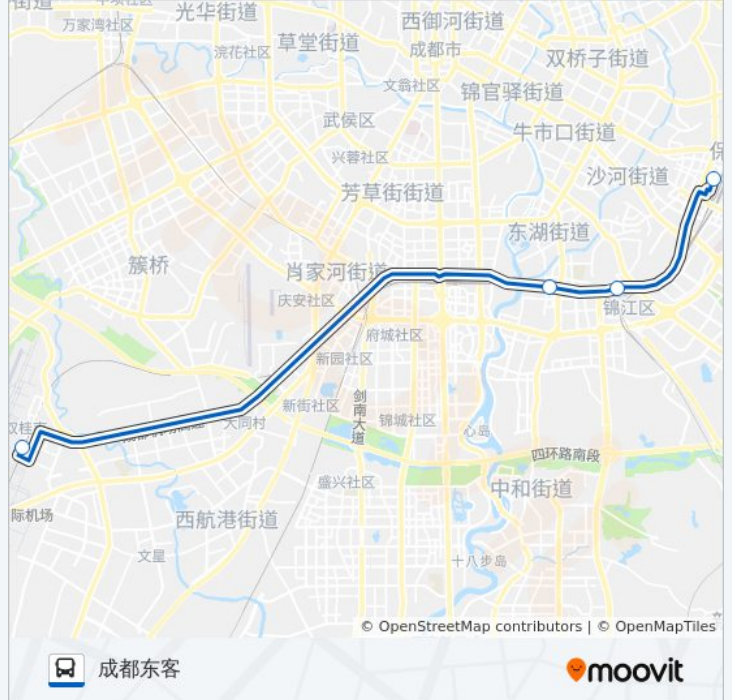

机场专线3号线

双流机场(T2航站楼)

以网页模式查看

公交机场专3号线((双流机场(T2航站楼)))共有2条行车路线。工作日的服务时间为：

(1) 双流机场(T2航站楼): 07:00 - 19:00(2) 成都东客: 07:00 - 20:00

使用Moovit找到公交机场专线3号线离你最近的站点，以及公交机场专线3号线下车的到站时间。

方向: 双流机场(T2航站楼)

3 站

公交机场专线3号线的信息

方向: 双流机场(T2航站楼)

站点数量: 3

行车时间: 19 分

途经站点:

方向: 成都东客

4 站

[查看时间表](#)

双流机场(T2航站楼)

红砖桥

锦绣大道成龙路口

成都东客站(西广场)

公交机场专线3号线的时间表

往成都东客方向的时间表

星期一	07:00 - 20:00
星期二	07:00 - 20:00
星期三	07:00 - 20:00
星期四	07:00 - 20:00
星期五	07:00 - 20:00
星期六	07:00 - 20:00
星期日	07:00 - 20:00

公交机场专线3号线的信息

方向: 成都东客

站点数量: 4

行车时间: 20 分

途经站点:

你可以在moovitapp.com下载公交机场专线3号线的PDF时间表和线路图。使用[Moovit应用程序](#)查询成都的实时公交、列车时刻表以及公共交通出行指南。

[关于Moovit](#) · [MaaS解决方案](#) · [城市列表](#) · [Moovit社区](#)

© 2023 Moovit - 版权所有

查看实时到站时间