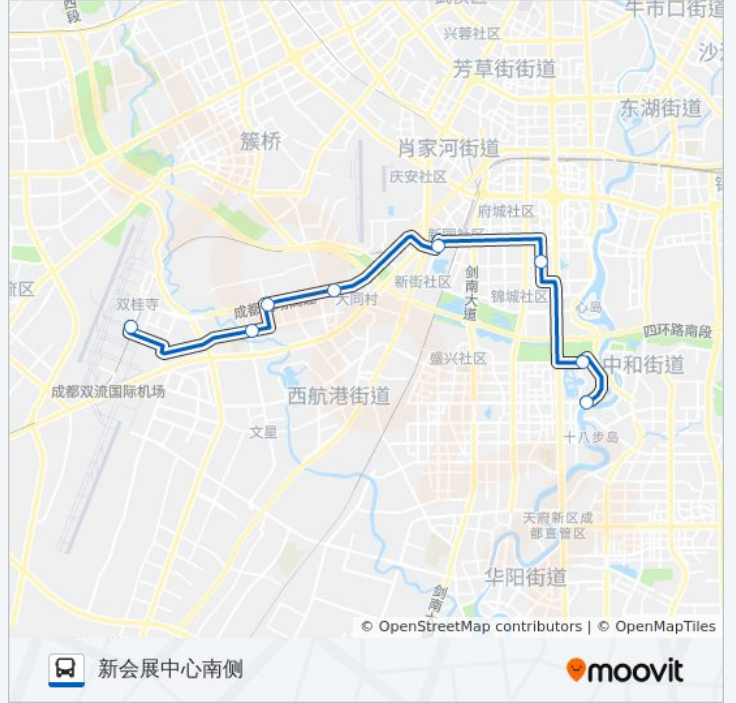

机场专线4号线

双流国际机场(T2航站楼)

以网页模式查看

公交机场专4号线((双流国际机场(T2航站楼)))共有2条行车路线。工作日的服务时间为：

(1) 双流国际机场(T2航站楼): 07:00 - 19:00(2) 新会展中心南侧: 08:00 - 20:00

使用Moovit找到公交机场专线4号线离你最近的站点，以及公交机场专线4号线下车的到站时间。

方向: 双流国际机场(T2航站楼)

10 站

机场路长江路口

美好花园

国防乐园站

交子北一路站

新会展中心北侧

新会展中心南侧

公交机场专线4号线的时间表

往新会展中心南侧方向的时间表

星期一	08:00 - 20:00
星期二	08:00 - 20:00
星期三	08:00 - 20:00
星期四	08:00 - 20:00
星期五	08:00 - 20:00
星期六	08:00 - 20:00
星期日	08:00 - 20:00

公交机场专线4号线的信息

方向: 新会展中心南侧

站点数量: 8

行车时间: 18 分

途经站点:

你可以在moovitapp.com下载公交机场专线4号线的PDF时间表和线路图。使用[Moovit应用程序](#)查询成都的实时公交、列车时刻表以及公共交通出行指南。