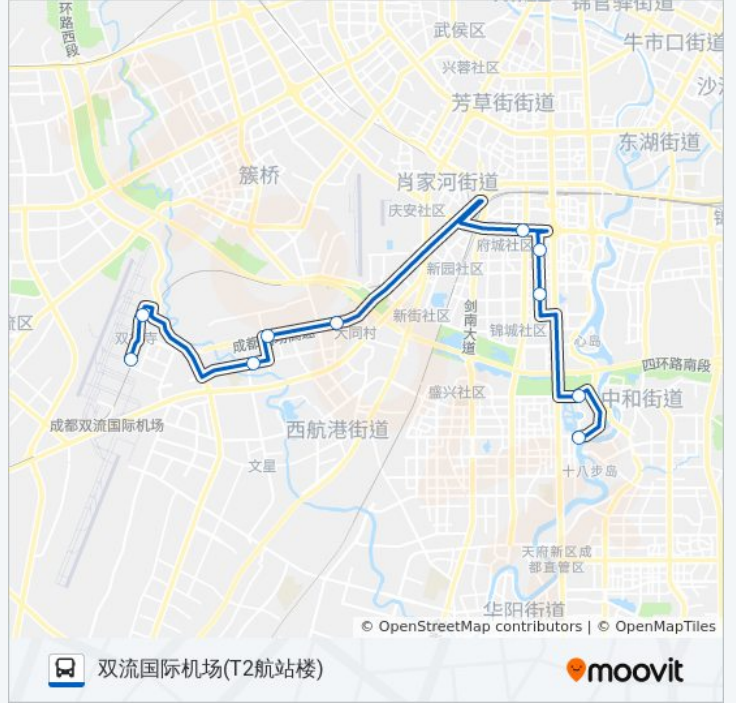

[查看时间表](#)

新会展中心南侧

新会展中心北侧

交子北一路

天晖路天益路口

三环南华立交内侧站

美好花园站

机场路长江路口

久居福

双流国际机场(T1航站楼)

双流国际机场(T2航站楼)

公交机场专线4号线的时刻表

往双流国际机场(T2航站楼)方向的时间表

星期一	07:00 - 19:00
星期二	07:00 - 19:00
星期三	07:00 - 19:00
星期四	07:00 - 19:00
星期五	07:00 - 19:00
星期六	07:00 - 19:00
星期日	07:00 - 19:00

公交机场专线4号线的信息

方向: 双流国际机场(T2航站楼)

站点数量: 10

行车时间: 25 分

途经站点:

方向: 新会展中心南侧

8 站

[查看时间表](#)

双流国际机场(T2航站楼)

久居福

星期一	08:00 - 20:00
星期二	08:00 - 20:00
星期三	08:00 - 20:00
星期四	08:00 - 20:00
星期五	08:00 - 20:00
星期六	08:00 - 20:00
星期日	08:00 - 20:00

公交机场专线4号线的信息

方向: 新会展中心南侧

站点数量: 8

行车时间: 18 分

途经站点:

你可以在moovitapp.com下载公交机场专线4号线的PDF时间表和线路图。使用[Moovit应用程序](#)查询成都的实时公交、列车时刻表以及公共交通出行指南。