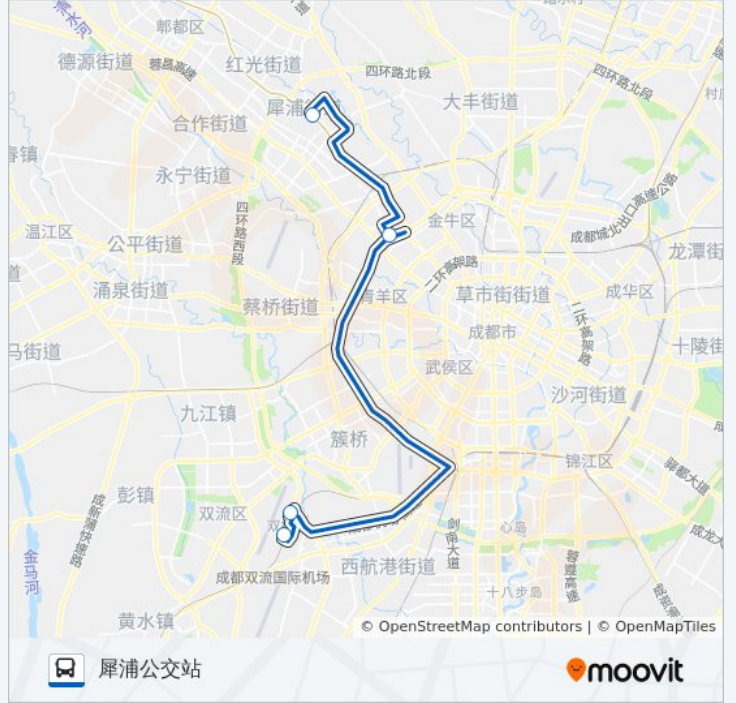

机场专线5号线

双流国际机场(T2航站楼)

下载App

公交机场专5号线((双流国际机场(T2航站楼)))共有2条行车路线。工作日的服务时间为：

(1) 双流国际机场(T2航站楼): 07:00 - 19:00(2) 犀浦公交站: 08:30 - 20:00

使用Moovit找到公交机场专线5号线离你最近的站点，以及公交机场专线5号线下车班的到站时间。

方向: 双流国际机场(T2航站楼)

3 站

方向: 双流国际机场(T2航站楼)

站点数量: 3

行车时间: 21 分

途经站点:

方向: 犀浦公交站

4 站

[查看时间表](#)

双流国际机场(T2航站楼)

双流国际机场(T1航站楼)

茶店子公交站

犀浦公交站

公交机场专线5号线的时间表

往犀浦公交站方向的时间表

星期一	08:30 - 20:00
星期二	08:30 - 20:00
星期三	08:30 - 20:00
星期四	08:30 - 20:00
星期五	08:30 - 20:00
星期六	08:30 - 20:00
星期日	08:30 - 20:00

公交机场专线5号线的信息

方向: 犀浦公交站

站点数量: 4

行车时间: 23 分

途经站点:

你可以在moovitapp.com下载公交机场专线5号线的PDF时间表和线路图。使用[Moovit应用程序](#)查询成都的实时公交、列车时刻表以及公共交通出行指南。

[关于Moovit](#) · [MaaS解决方案](#) · [城市列表](#) · [Moovit社区](#)

© 2024 Moovit - 保留所有权利

查看实时到站时间