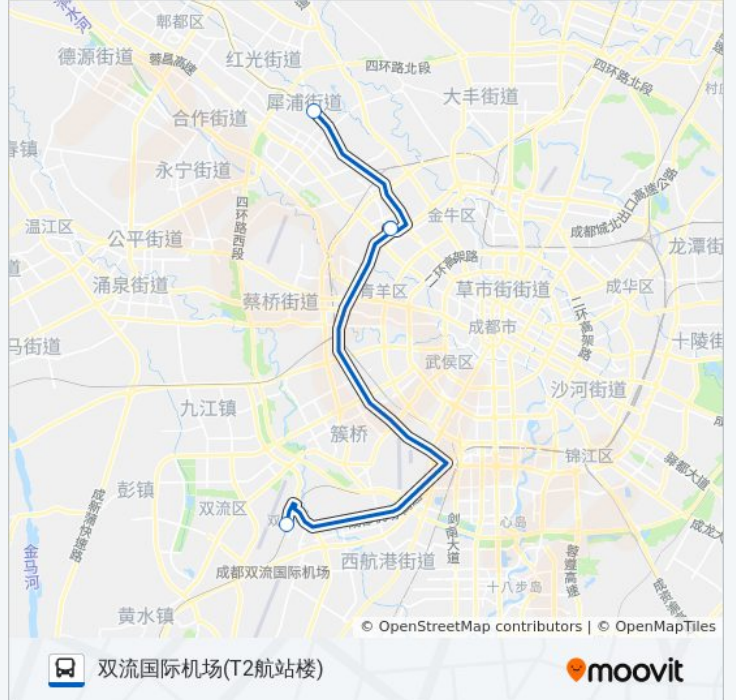

机场专线5号线

双流国际机场(T2航站楼)

下载App

公交机场专5号线((双流国际机场(T2航站楼)))共有2条行车路线。工作日的服务时间为：

(1) 双流国际机场(T2航站楼): 07:00 - 19:00(2) 犀浦公交站: 08:30 - 20:00

使用Moovit找到公交机场专线5号线离你最近的站点，以及公交机场专线5号线下车班的到站时间。

方向: 双流国际机场(T2航站楼)

3 站

[查看时间表](#)

犀浦公交站

茶店子公交站

双流国际机场(T2航站楼)

公交机场专线5号线的时间表

往双流国际机场(T2航站楼)方向的时间表

星期一	07:00 - 19:00
星期二	07:00 - 19:00
星期三	07:00 - 19:00
星期四	07:00 - 19:00
星期五	07:00 - 19:00
星期六	07:00 - 19:00
星期日	07:00 - 19:00

公交机场专线5号线的信息

方向: 双流国际机场(T2航站楼)

站点数量: 3

行车时间: 21 分

途经站点:

方向: 犀浦公交站

4 站

[查看时间表](#)

双流国际机场(T2航站楼)

双流国际机场(T1航站楼)

茶店子公交站

犀浦公交站

公交机场专线5号线的时间表

往犀浦公交站方向的时间表

星期一	08:30 - 20:00
星期二	08:30 - 20:00
星期三	08:30 - 20:00
星期四	08:30 - 20:00
星期五	08:30 - 20:00
星期六	08:30 - 20:00
星期日	08:30 - 20:00

公交机场专线5号线的信息

方向: 犀浦公交站