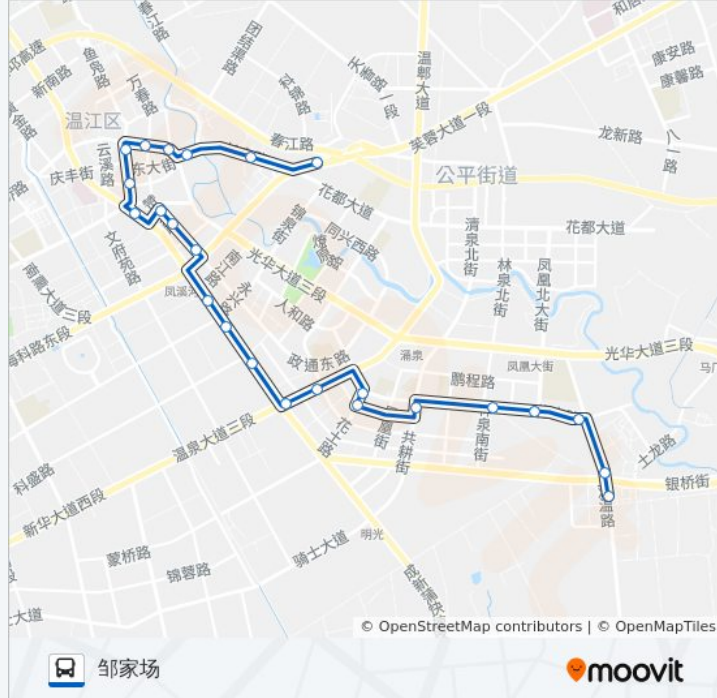

温江201B路

温江客运中心站

[以网页模式查看](#)

公交温江201B((温江客运中心站))共有2条行车路线。工作日的服务时间为：

(1) 温江客运中心站: 06:00 - 19:00(2) 邹家场: 06:00 - 19:00

使用Moovit找到公交温江201B路离你最近的站点，以及公交温江201B路下车班的到站时间。

方向: 温江客运中心站

24 站

航天大市场

航天路口

大南街

内北街站

迎晖路站

温江区医院站

长安桥站

公交温江201B路的时间表

往温江客运中心站方向的时间表

星期一	06:00 - 19:00
星期二	06:00 - 19:00
星期三	06:00 - 19:00
星期四	06:00 - 19:00
星期五	06:00 - 19:00
星期六	06:00 - 19:00
星期日	06:00 - 19:00

公交温江201B路的信息

方向: 温江客运中心站

站点数量: 24

行车时间: 36 分

途经站点:

花土南

花土路中

七中路口

花土桥

邹家场社区

邹家场

你可以在moovitapp.com下载公交温江201B路的PDF时间表和线路图。使用[Moovit应用程序](#)查询成都的实时公交、列车时刻表以及公共交通出行指南。

[关于Moovit](#) · [MaaS解决方案](#) · [城市列表](#) · [Moovit社区](#)

© 2023 Moovit - 版权所有