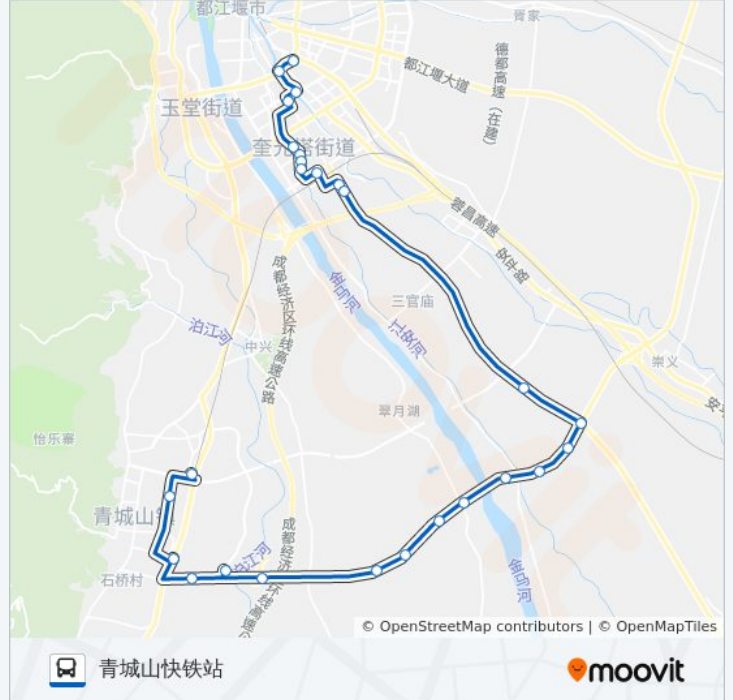

都江堰104路

青城山快铁站

以网页模式查看

公交都江堰104((青城山快铁站))仅有一条行车路线。工作日的服务时间为：

(1) 青城山快铁站: 07:30 - 18:00

使用Moovit找到公交都江堰104路离你最近的站点，以及公交都江堰104路下车车的到站时间。

方向: 青城山快铁站

26 站

[查看时间表](#)

- 李冰广场
- 龙潭湾
- 丽水印象
- 安顺小区
- 塔子坝中学
- 滨河小区
- 滨河小区
- 普什宁江
- 都江堰快铁站
- 紫荆城
- 都江堰市社保局
- 工商学院
- 石家坝
- 驾青路口
- 新华社区
- 灌温路口
- 驾青大桥
- 宋家大院
- 宁静社区
- 清水社区
- 清水家园
- 汪家石桥

公交都江堰104路的时间表

往青城山快铁站方向的时间表

星期一	07:30 - 18:00
星期二	07:30 - 18:00
星期三	07:30 - 18:00
星期四	07:30 - 18:00
星期五	07:30 - 18:00
星期六	07:30 - 18:00
星期日	07:30 - 18:00

公交都江堰104路的信息

方向: 青城山快铁站

站点数量: 26

行车时间: 55 分

途经站点:

香花馨居

106线路口

芙蓉青城

快铁青城山站

你可以在moovitapp.com下载公交都江堰104路的PDF时间表和线路图。使用[Moovit应用程序](#)查询成都的实时公交、列车时刻表以及公共交通出行指南。

[关于Moovit](#) · [MaaS解决方案](#) · [城市列表](#) · [Moovit社区](#)

© 2023 Moovit - 版权所有

查看实时到站时间