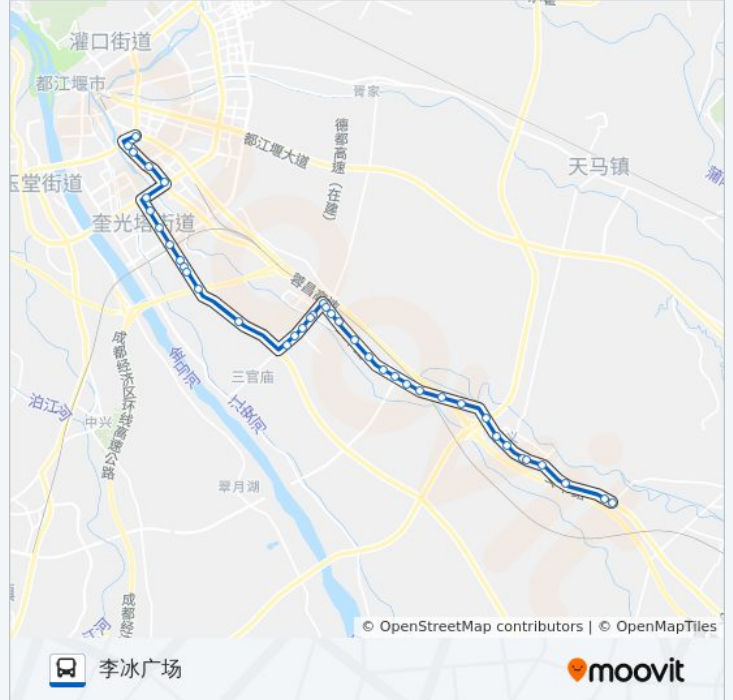

都江堰201路

李冰广场

[以网页模式查看](#)

公交都江堰201((李冰广场))共有2条行车路线。工作日的服务时间为：

(1) 李冰广场: 07:00 - 19:00(2) 界牌: 06:50 - 19:00

使用Moovit找到公交都江堰201路离你最近的站点，以及公交都江堰201路下车车的到站时间。

方向: 李冰广场

40 站

公交都江堰201路的信息

方向: 李冰广场

站点数量: 40

行车时间: 52 分

途经站点:

上观音桥
 贡院一号
 聚源中学
 都江堰市职业中学
 凤凰苑小区
 金鸡村卫生站
 交房中心
 都江堰市社保局
 紫金城
 天府大道2.5环路口
 养鹿场
 招呼站(天府大道)
 海蓉药业
 翔凤路二环路口
 翔凤路内二环路口
 翔凤路通锦路口
 翔凤路一环路口
 李冰广场

方向: 界牌

19 站
[查看时间表](#)

李冰广场
 华夏民居
 都市美丽风景
 翔凤路口
 海蓉药业
 招呼站
 养鹿场
 都江堰市社保局
 金鸡村卫生站
 贡院一号
 招呼站(213国道)

公交都江堰201路的时间表

往界牌方向的时间表

星期一	06:50 - 19:00
星期二	06:50 - 19:00
星期三	06:50 - 19:00
星期四	06:50 - 19:00
星期五	06:50 - 19:00
星期六	06:50 - 19:00
星期日	06:50 - 19:00

公交都江堰201路的信息

方向: 界牌
 站点数量: 19
 行车时间: 38 分
 途经站点:

招呼站(羊石街)

导江社区

成灌路聚青路口

成灌路驾青路口

崇义镇

招呼站(新马路下街)