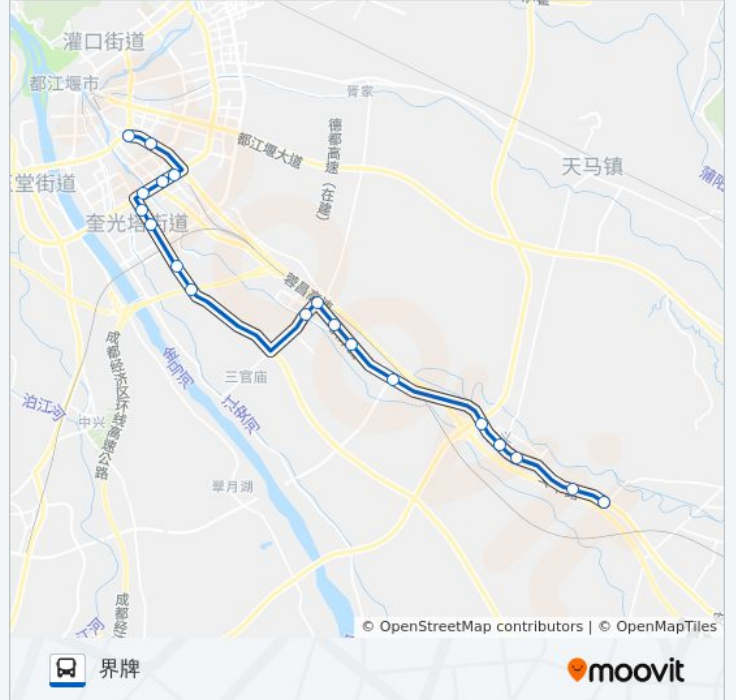

公交都江堰201路的信息

方向: 李冰广场

站点数量: 40

行车时间: 52 分

途经站点:

上观音桥
 贡院一号
 聚源中学
 都江堰市职业中学
 凤凰苑小区
 金鸡村卫生站
 交房中心
 都江堰市社保局
 紫金城
 天府大道2.5环路口
 养鹿场
 招呼站(天府大道)
 海蓉药业
 翔凤路二环路口
 翔凤路内二环路口
 翔凤路通锦路口
 翔凤路一环路口
 李冰广场

方向: 界牌

19 站
[查看时间表](#)

李冰广场
 华夏民居
 都市美丽风景
 翔凤路口
 海蓉药业
 招呼站
 养鹿场
 都江堰市社保局
 金鸡村卫生站
 贡院一号
 招呼站(213国道)

公交都江堰201路的时间表

往界牌方向的时间表

星期一	06:50 - 19:00
星期二	06:50 - 19:00
星期三	06:50 - 19:00
星期四	06:50 - 19:00
星期五	06:50 - 19:00
星期六	06:50 - 19:00
星期日	06:50 - 19:00

公交都江堰201路的信息

方向: 界牌
 站点数量: 19
 行车时间: 38 分
 途经站点:

招呼站(羊石街)

导江社区

成灌路聚青路口

成灌路驾青路口

崇义镇

招呼站(新马路下街)

招呼站(都江堰金福油罐加工厂)

界牌

你可以在moovitapp.com下载公交都江堰201路的PDF时间表和线路图。使用[Moovit应用程序](#)查询成都的实时公交、列车时刻表以及公共交通出行指南。

[关于Moovit](#) · [MaaS解决方案](#) · [城市列表](#) · [Moovit社区](#)

© 2023 Moovit - 版权所有

查看实时到站时间